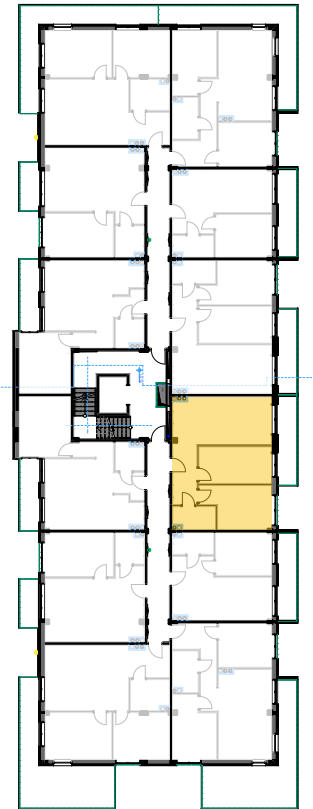

PABIANICE, UL. POPLAWSKA

BUDYNEK **A** PIETRO **2** MIESZKANIE **30**

53,9m²

001	HOL	6,3
002	SALON+KUCHNIA	20,5
003	POKÓJ	11,7
004	POKÓJ	12,0
005	ŁAZIENKA	3,4
POWIERZCHNIA UŻYTKOWA		53,9 m²

B	BALKON	6,80
----------	---------------	-------------