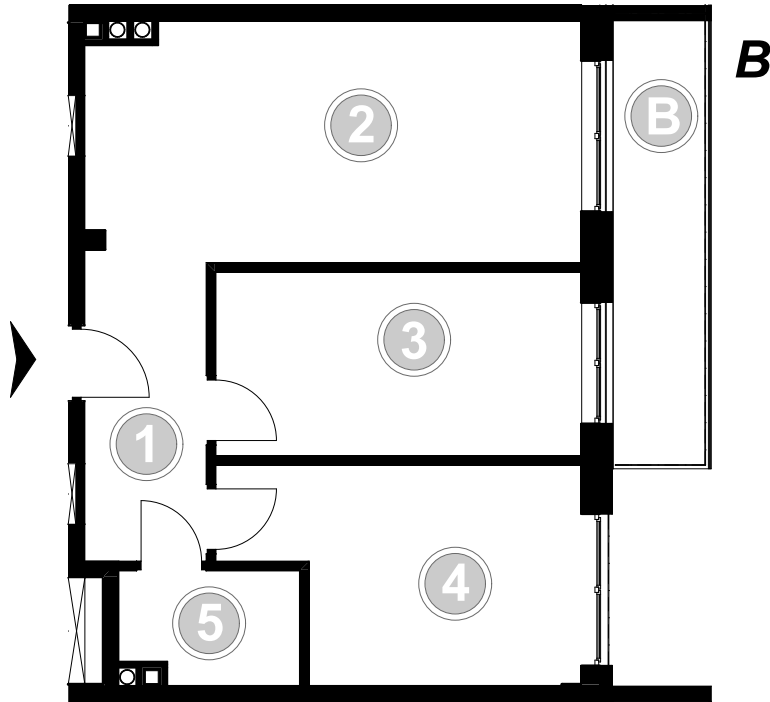

PABIANICE, UL. POPLAWSKA

BUDYNEK **A** PIETRO **2** MIESZKANIE **30**

53,9m²

001	HOL	6,3
002	SALON+KUCHNIA	20,5
003	POKÓJ	11,7
004	POKÓJ	12,0
005	ŁAZIENKA	3,4
POWIERZCHNIA UŻYTKOWA		53,9 m²

B	BALKON	6,80
----------	---------------	-------------