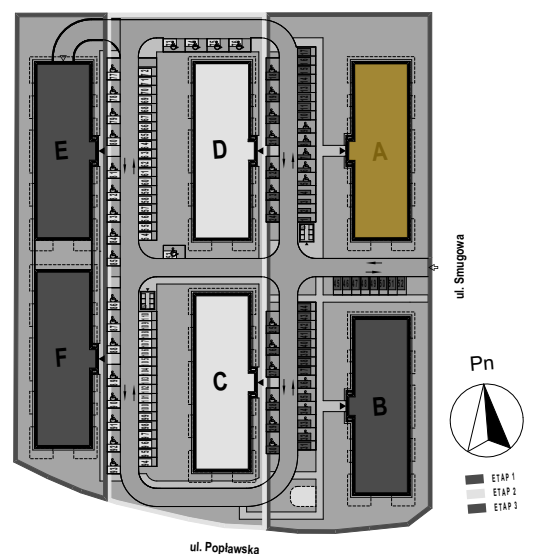

PABIANICE, UL. POPLAWSKA

BUDYNEK **A** PIETRO **2** MIESZKANIE **30**

53,9m²

001	HOL	6,3
002	SALON+KUCHNIA	20,5
003	POKÓJ	11,7
004	POKÓJ	12,0
005	ŁAZIENKA	3,4
POWIERZCHNIA UŻYTKOWA		53,9 m²

B	BALKON	6,80
----------	---------------	-------------