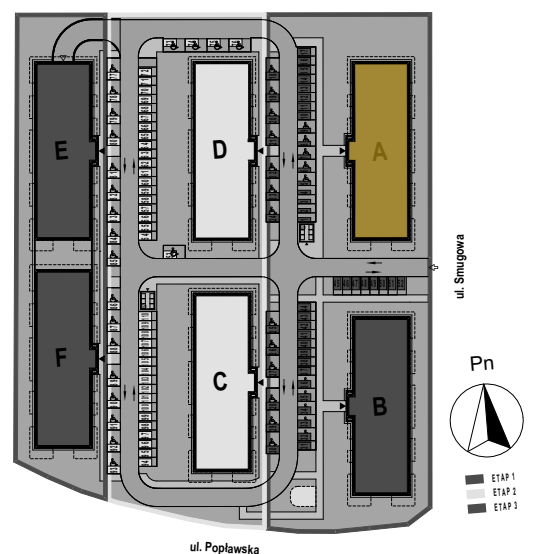

PABIANICE, UL. POPLAWSKA

BUDYNEK **B** PIETRO **2** MIESZKANIE **30**

53,9m²

001	HOL	6,3
002	SALON+KUCHNIA	20,5
003	POKÓJ	11,7
004	POKÓJ	12,0
005	ŁAZIENKA	3,4
POWIERZCHNIA UŻYTKOWA		53,9 m²

B	BALKON	6,80
----------	---------------	-------------