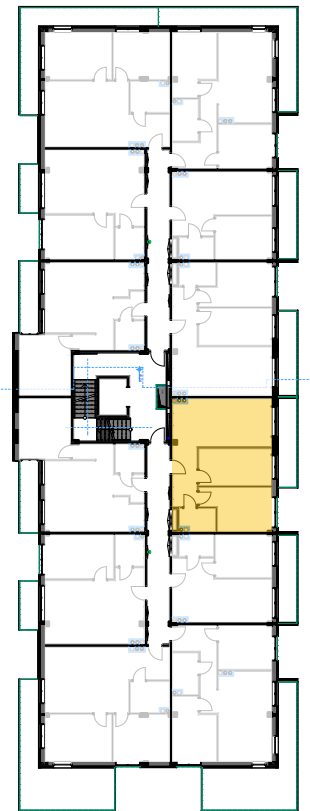

PABIANICE, UL. POPLAWSKA

BUDYNEK **B** PIETRO **2** MIESZKANIE **30**

53,9m²

001	HOL	6,3
002	SALON+KUCHNIA	20,5
003	POKÓJ	11,7
004	POKÓJ	12,0
005	ŁAZIENKA	3,4
POWIERZCHNIA UŻYTKOWA		53,9 m²

B	BALKON	6,80
----------	---------------	-------------