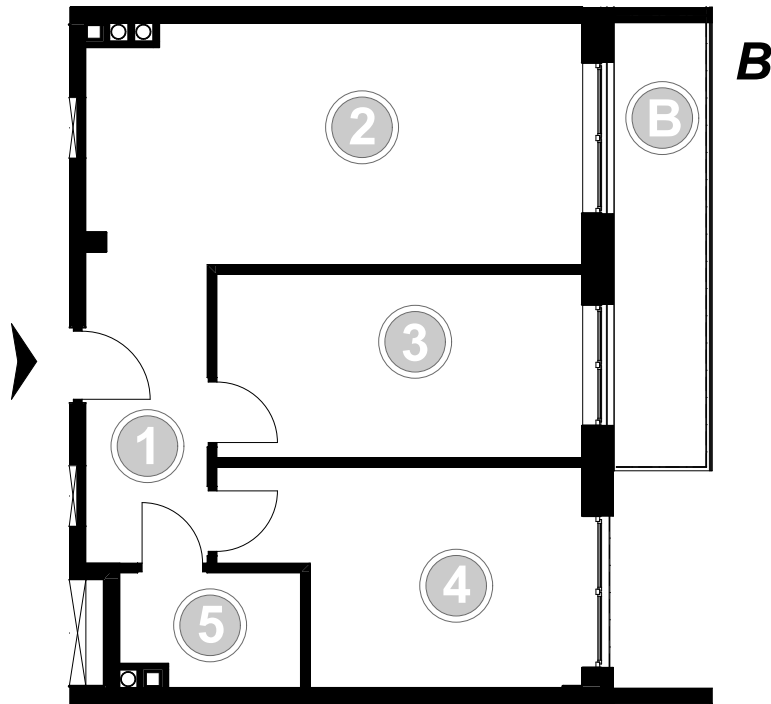

PABIANICE, UL. POPLAWSKA

BUDYNEK **B** PIETRO **2** MIESZKANIE **30**

53,9m²

001	HOL	6,3
002	SALON+KUCHNIA	20,5
003	POKÓJ	11,7
004	POKÓJ	12,0
005	ŁAZIENKA	3,4
POWIERZCHNIA UŻYTKOWA		53,9 m²

B	BALKON	6,80
----------	---------------	-------------