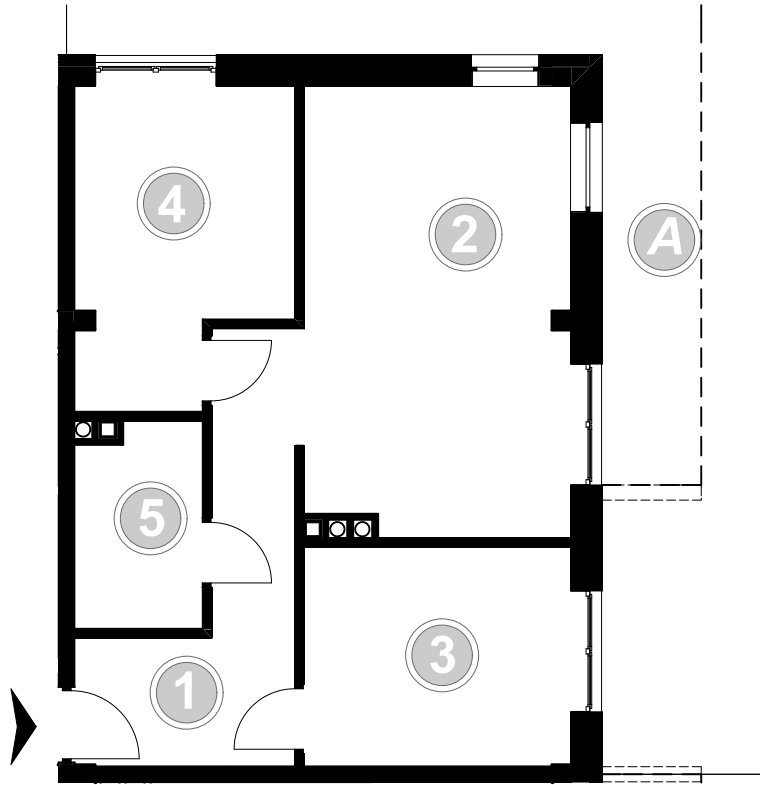

PABIANICE, UL. POPLAWSKA

BUDYNEK **B** PIETRO **0** MIESZKANIE **3**

55,7m²

001	HOL	9,4
002	SALON+KUCHNIA	20,8
003	POKÓJ	10,2
004	POKÓJ	10,9
005	ŁAZIENKA	4,4
POWIERZCHNIA UŻYTKOWA		55,7 m²

A	OGRÓDEK	89,7m ²
---	---------	--------------------