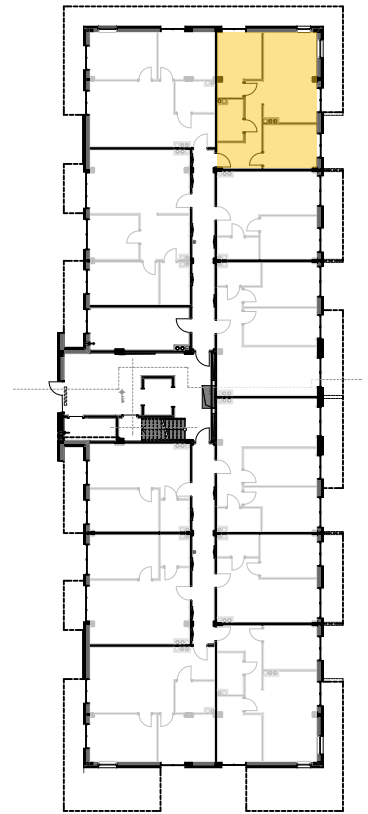

PABIANICE, UL. POPLAWSKA

BUDYNEK **B** PIETRO **0** MIESZKANIE **3**

55,7m²

001	HOL	9,4
002	SALON+KUCHNIA	20,8
003	POKÓJ	10,2
004	POKÓJ	10,9
005	ŁAZIENKA	4,4
POWIERZCHNIA UŻYTKOWA		55,7 m²

A	OGRÓDEK	89,7m ²
---	---------	--------------------

RZECZYWISTA POWIERZCHNIA ZOSTANIE OBLICZONA NA PODSTAWIE OBIARU POWYKONAWCZEGO

M2R Sp.z o.o.
 95-200 Pabianice, ul. Piłsudskiego 7
 www.levityn.pl
 biuro@levityn.pl
 tel. 881 600 350 510 600 200