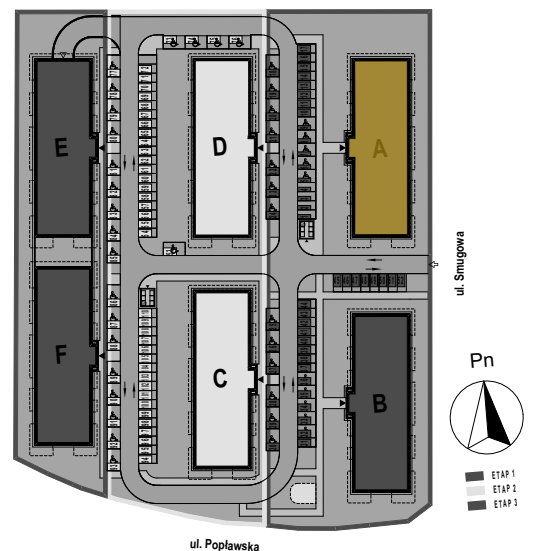

PABIANICE, UL. POPLAWSKA

BUDYNEK **B** PIETRO **0** MIESZKANIE **3**

55,7m²

001	HOL	9,4
002	SALON+KUCHNIA	20,8
003	POKÓJ	10,2
004	POKÓJ	10,9
005	ŁAZIENKA	4,4
POWIERZCHNIA UŻYTKOWA		55,7 m²

A	OGRÓDEK	89,7m ²
---	---------	--------------------

RZECZYWISTA POWIERZCHNIA ZOSTANIE OBLICZONA NA PODSTAWIE OBIARU POWYKONAWCZEGO

M2R Sp.z o.o.
 95-200 Pabianice, ul. Piłsudskiego 7
 www.levityn.pl
 biuro@levityn.pl
 tel. 881 600 350 510 600 200