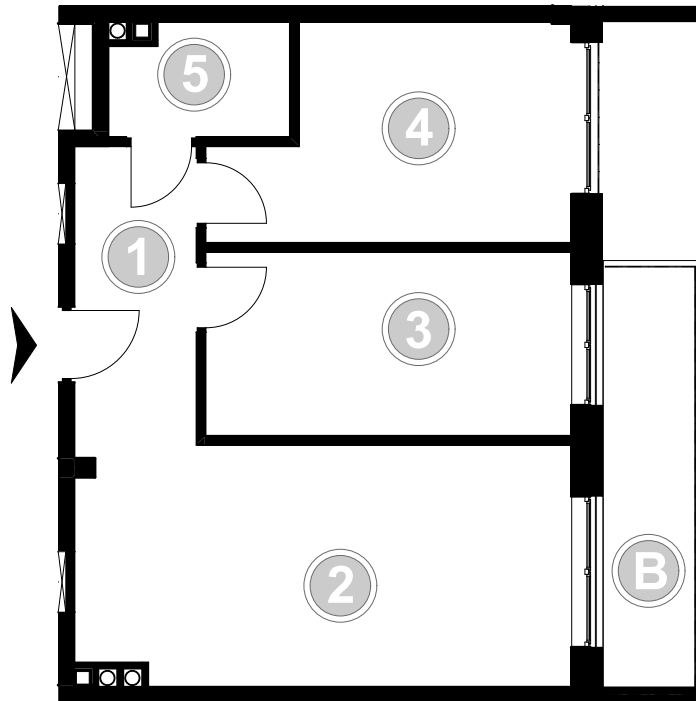

PABIANICE, UL. POPLAWSKA

BUDYNEK **A** PIETRO **2** MIESZKANIE **29**

**53,9m<sup>2</sup>**

001	HOL	6,3
002	SALON+KUCHNIA	20,5
003	POKÓJ	11,7
004	POKÓJ	12,0
005	ŁAZIENKA	3,4
<b>POWIERZCHNIA UŻYTKOWA</b>		<b>53,9 m<sup>2</sup></b>

<i>B</i>	BALKON	6,80
----------	--------	------

RZECZYWISTA POWIERZCHNIA ZOSTANIE OBLICZONA NA PODSTAWIE OBIARU POWYKONAWCZEGO

M2R Sp.z o.o.  
 95-200 Pabianice, ul. Piłsudskiego 7  
 www.levityn.pl  
 biuro@levityn.pl  
 tel. 881 600 350 510 600 200