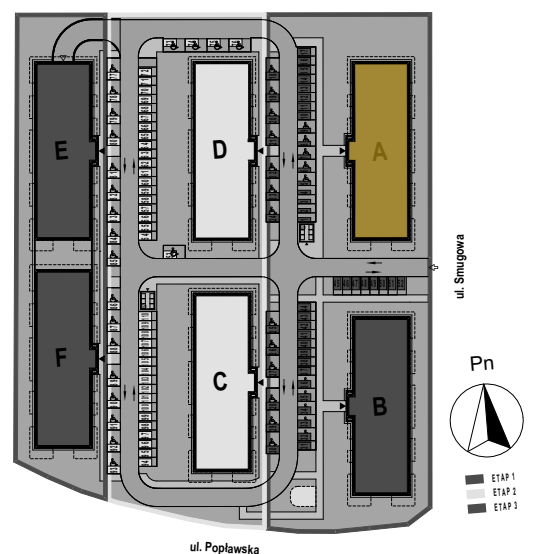

PABIANICE, UL. POPLAWSKA

BUDYNEK **A** PIETRO **2** MIESZKANIE **29**

**53,9m<sup>2</sup>**

001	HOL	6,3
002	SALON+KUCHNIA	20,5
003	POKÓJ	11,7
004	POKÓJ	12,0
005	ŁAZIENKA	3,4
<b>POWIERZCHNIA UŻYTKOWA</b>		<b>53,9 m<sup>2</sup></b>

<i>B</i>	BALKON	6,80
----------	--------	------

RZECZYWISTA POWIERZCHNIA ZOSTANIE OBLICZONA NA PODSTAWIE OBIARU POWYKONAWCZEGO

M2R Sp.z o.o.  
 95-200 Pabianice, ul. Piłsudskiego 7  
 www.levityn.pl  
 biuro@levityn.pl  
 tel. 881 600 350 510 600 200