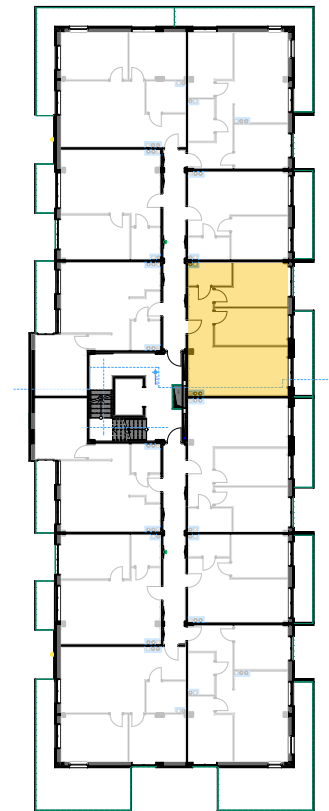

PABIANICE, UL. POPLAWSKA

BUDYNEK **A** PIETRO **2** MIESZKANIE **29**

**53,9m<sup>2</sup>**

001	HOL	6,3
002	SALON+KUCHNIA	20,5
003	POKÓJ	11,7
004	POKÓJ	12,0
005	ŁAZIENKA	3,4
<b>POWIERZCHNIA UŻYTKOWA</b>		<b>53,9 m<sup>2</sup></b>

<i>B</i>	BALKON	6,80
----------	--------	------

RZECZYWISTA POWIERZCHNIA ZOSTANIE OBLICZONA NA PODSTAWIE OBIARU POWYKONAWCZEGO

M2R Sp.z o.o.  
 95-200 Pabianice, ul. Piłsudskiego 7  
 www.levityn.pl  
 biuro@levityn.pl  
 tel. 881 600 350 510 600 200