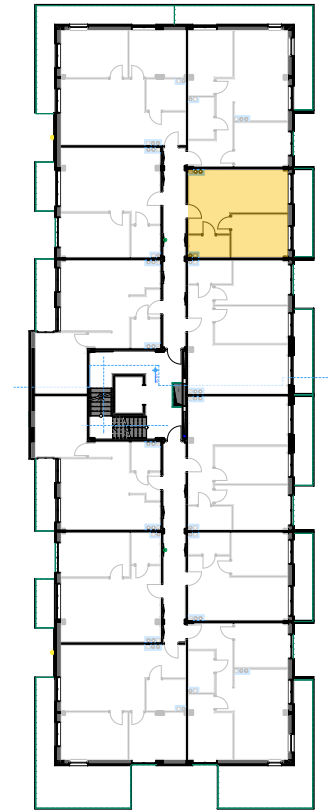

PABIANICE, UL. POPLAWSKA

BUDYNEK **A** PIETRO **2** MIESZKANIE **28**

35,5m²

001	SALON+KUCHNIA	22,0
002	POKÓJ	10,5
003	ŁAZIENKA	3,0
POWIERZCHNIA UŻYTKOWA		35,5 m²

B	BALKON	7,10
---	--------	------

RZECZYWISTA POWIERZCHNIA ZOSTANIE OBLICZONA NA PODSTAWIE OBIARU POWYKONAWCZEGO