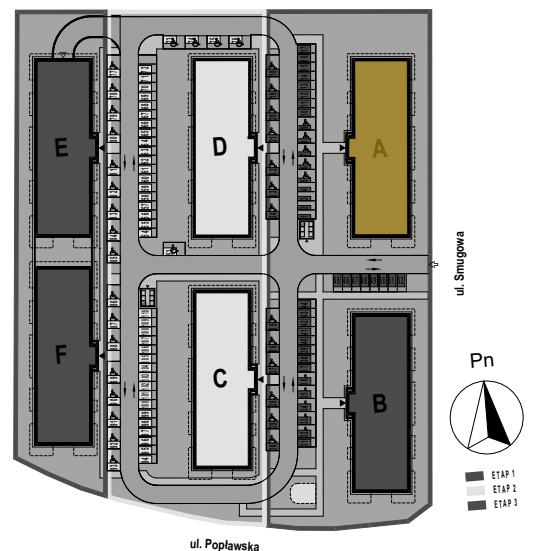

PABIANICE, UL. POPLAWSKA

BUDYNEK **A** PIETRO **2** MIESZKANIE **28**

35,5m²

001	SALON+KUCHNIA	22,0
002	POKÓJ	10,5
003	ŁAZIENKA	3,0
POWIERZCHNIA UŻYTKOWA		35,5 m²

B	BALKON	7,10
---	--------	------

RZECZYWISTA POWIERZCHNIA ZOSTANIE OBLICZONA NA PODSTAWIE OBIARU POWYKONAWCZEGO