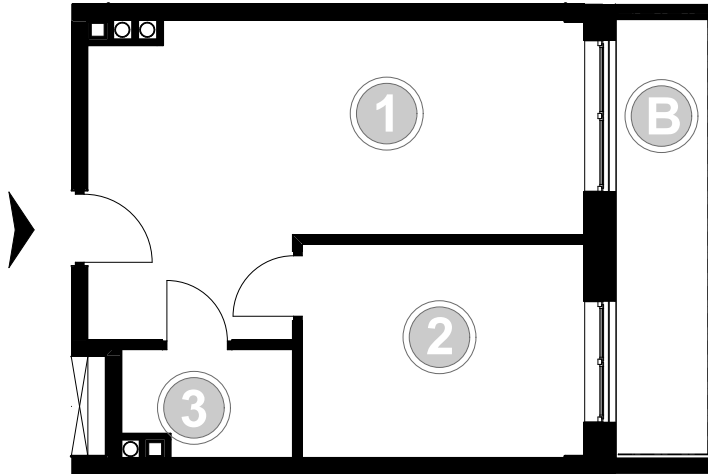

PABIANICE, UL. POPLAWSKA

BUDYNEK **A** PIETRO **2** MIESZKANIE **28**

35,5m²

001	SALON+KUCHNIA	22,0
002	POKÓJ	10,5
003	ŁAZIENKA	3,0
POWIERZCHNIA UŻYTKOWA		35,5 m²

B	BALKON	7,10
---	--------	------

RZECZYWISTA POWIERZCHNIA ZOSTANIE OBLICZONA NA PODSTAWIE OBIARU POWYKONAWCZEGO