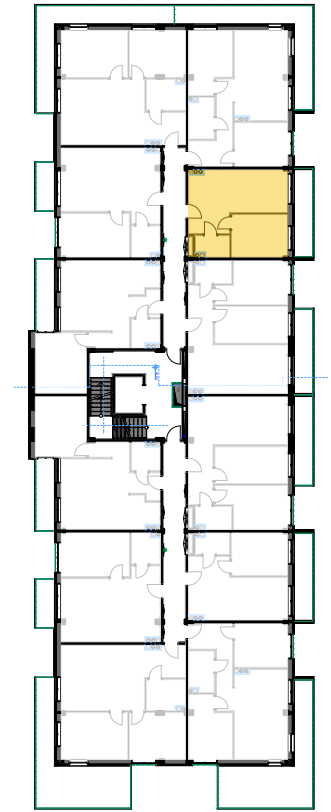

PABIANICE, UL. POPLAWSKA

BUDYNEK **B** PIETRO **2** MIESZKANIE **28**

35,5m²

001	SALON+KUCHNIA	22,0
002	POKÓJ	10,5
003	ŁAZIENKA	3,0
POWIERZCHNIA UŻYTKOWA		35,5 m²

<i>B</i>	BALKON	7,10
----------	--------	------

RZECZYWISTA POWIERZCHNIA ZOSTANIE OBLICZONA NA PODSTAWIE OBIARU POWYKONAWCZEGO

M2R Sp.z o.o.
 95-200 Pabianice, ul. Piłsudskiego 7
 www.levityn.pl
 biuro@levityn.pl
 tel. 881 600 350 510 600 200