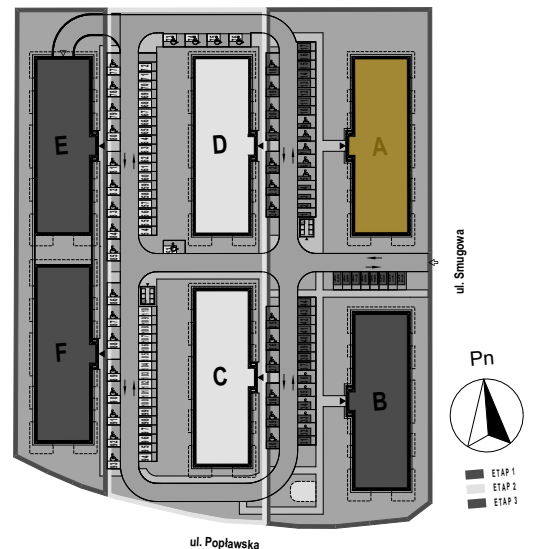

PABIANICE, UL. POPLAWSKA

BUDYNEK **B** PIETRO **2** MIESZKANIE **28**

35,5m²

001	SALON+KUCHNIA	22,0
002	POKÓJ	10,5
003	ŁAZIENKA	3,0
POWIERZCHNIA UŻYTKOWA		35,5 m²

<i>B</i>	BALKON	7,10
----------	--------	------