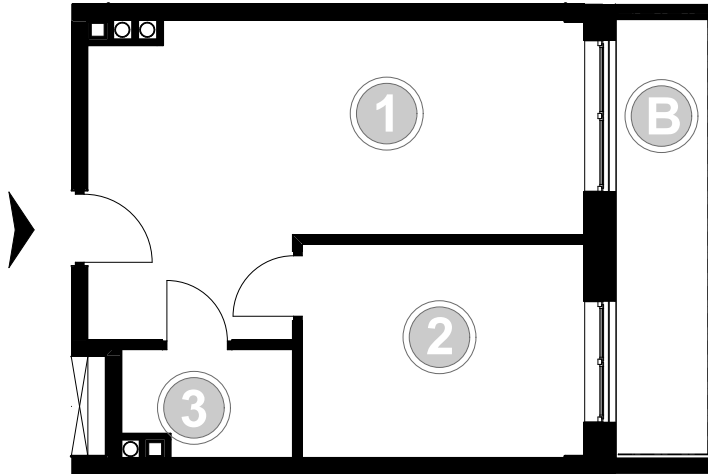

PABIANICE, UL. POPLAWSKA

BUDYNEK **B** PIETRO **2** MIESZKANIE **28**

35,5m²

001	SALON+KUCHNIA	22,0
002	POKÓJ	10,5
003	ŁAZIENKA	3,0
POWIERZCHNIA UŻYTKOWA		35,5 m²

<i>B</i>	BALKON	7,10
----------	--------	------