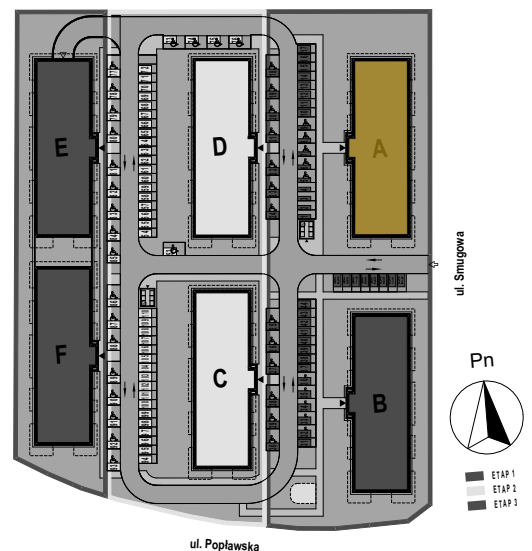

PABIANICE, UL. POPLAWSKA

BUDYNEK **A** PIETRO **2** MIESZKANIE **27**

55,7m²

001	HOL	9,4
002	SALON+KUCHNIA	20,8
003	POKÓJ	10,2
004	POKÓJ	10,9
005	ŁAZIENKA	4,4
POWIERZCHNIA UŻYTKOWA		55,7 m²

B	BALKON	18,30
----------	---------------	--------------