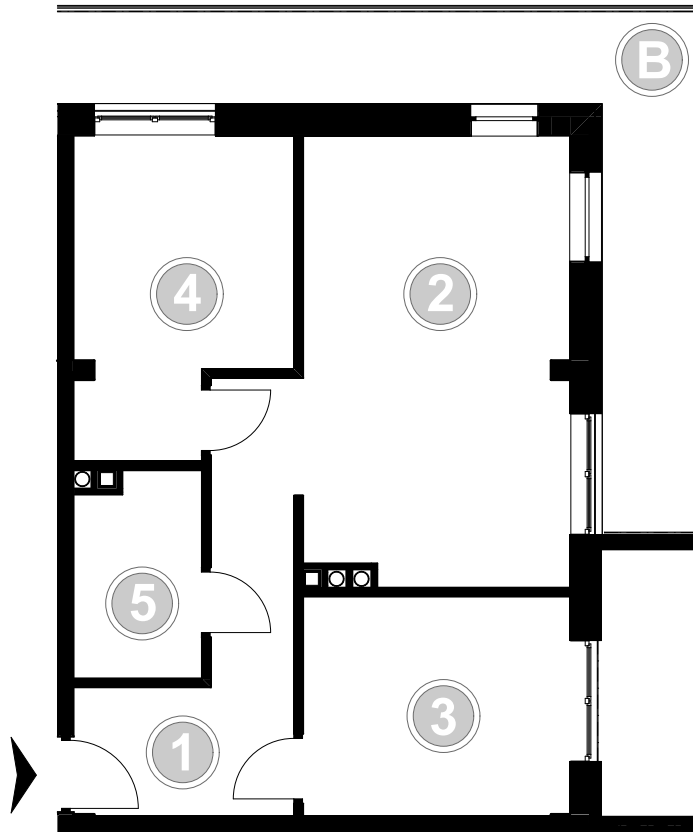

PABIANICE, UL. POPLAWSKA

BUDYNEK **A** PIETRO **2** MIESZKANIE **27**

55,7m²

001	HOL	9,4
002	SALON+KUCHNIA	20,8
003	POKÓJ	10,2
004	POKÓJ	10,9
005	ŁAZIENKA	4,4
POWIERZCHNIA UŻYTKOWA		55,7 m²

B	BALKON	18,30
----------	---------------	--------------