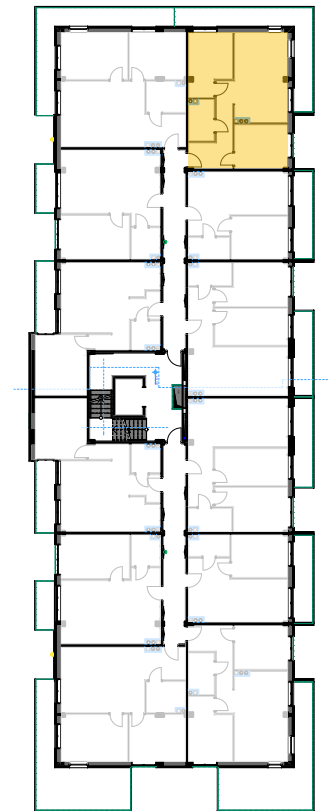

PABIANICE, UL. POPLAWSKA

BUDYNEK **A** PIETRO **2** MIESZKANIE **27**

55,7m²

001	HOL	9,4
002	SALON+KUCHNIA	20,8
003	POKÓJ	10,2
004	POKÓJ	10,9
005	ŁAZIENKA	4,4
POWIERZCHNIA UŻYTKOWA		55,7 m²

B	BALKON	18,30
----------	---------------	--------------

RZECZYWISTA POWIERZCHNIA ZOSTANIE OBLICZONA NA PODSTAWIE OBIARU POWYKONAWCZEGO

M2R Sp.z o.o.
 95-200 Pabianice, ul. Piłsudskiego 7
 www.levityn.pl
 biuro@levityn.pl
 tel. 881 600 350 510 600 200