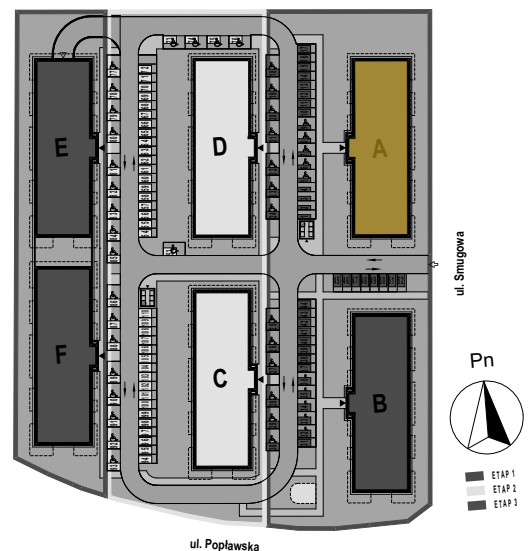

PABIANICE, UL. POPLAWSKA

BUDYNEK **B** PIETRO **2** MIESZKANIE **27**

55,7m²

001	HOL	9,4
002	SALON+KUCHNIA	20,8
003	POKÓJ	10,2
004	POKÓJ	10,9
005	ŁAZIENKA	4,4
POWIERZCHNIA UŻYTKOWA		55,7 m²

B	BALKON	18,30
----------	---------------	--------------