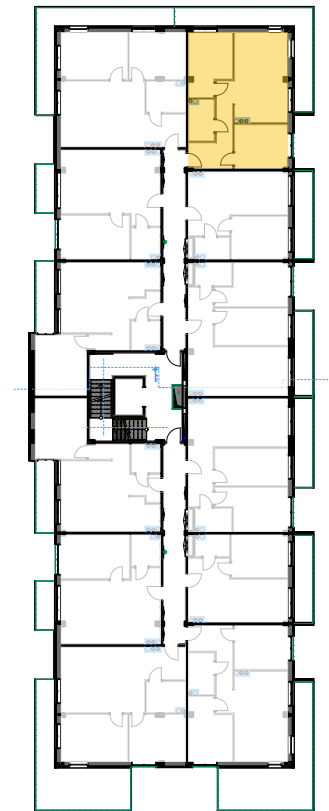

PABIANICE, UL. POPLAWSKA

BUDYNEK **B** PIETRO **2** MIESZKANIE **27**

55,7m²

001	HOL	9,4
002	SALON+KUCHNIA	20,8
003	POKÓJ	10,2
004	POKÓJ	10,9
005	ŁAZIENKA	4,4
POWIERZCHNIA UŻYTKOWA		55,7 m²

B	BALKON	18,30
----------	---------------	--------------

RZECZYWISTA POWIERZCHNIA ZOSTANIE OBLICZONA NA PODSTAWIE OBIARU POWYKONAWCZEGO

M2R Sp.z o.o.
 95-200 Pabianice, ul. Piłsudskiego 7
 www.levityn.pl
 biuro@levityn.pl
 tel. 881 600 350 510 600 200