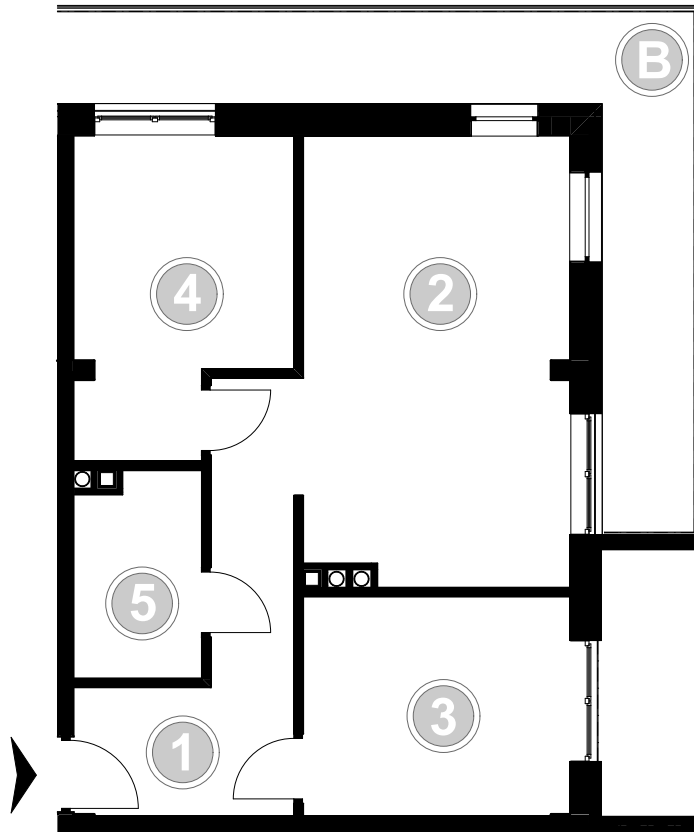

PABIANICE, UL. POPLAWSKA

BUDYNEK **B** PIETRO **2** MIESZKANIE **27**

55,7m²

001	HOL	9,4
002	SALON+KUCHNIA	20,8
003	POKÓJ	10,2
004	POKÓJ	10,9
005	ŁAZIENKA	4,4
POWIERZCHNIA UŻYTKOWA		55,7 m²

B	BALKON	18,30
----------	---------------	--------------