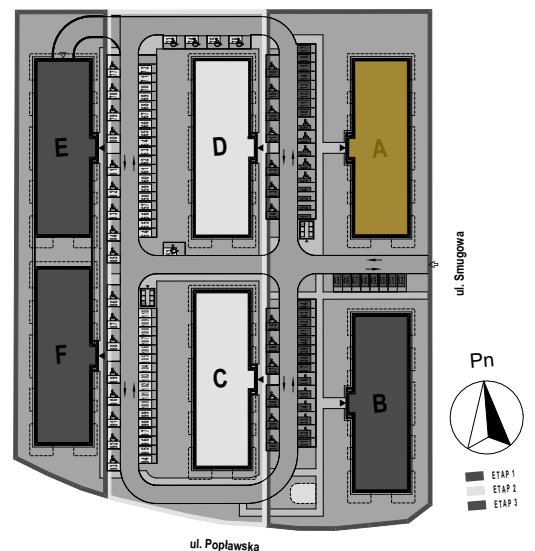

PABIANICE, UL. POPLAWSKA

BUDYNEK **B** PIETRO **2** MIESZKANIE **26**

59,7m²

001	HOL	3,4
002	SALON+KUCHNIA	25,9
003	POKÓJ	11,4
004	POKÓJ	13,9
005	ŁAZIENKA	5,1
POWIERZCHNIA UŻYTKOWA		59,7 m²

B	BALKON	18,50
----------	---------------	--------------

RZECZYWISTA POWIERZCHNIA ZOSTANIE OBLICZONA NA PODSTAWIE OBIARU POWYKONAWCZEGO

M2R Sp.z o.o.
 95-200 Pabianice, ul. Piłsudskiego 7
 www.levityn.pl
 biuro@levityn.pl
 tel. 881 600 350 510 600 200