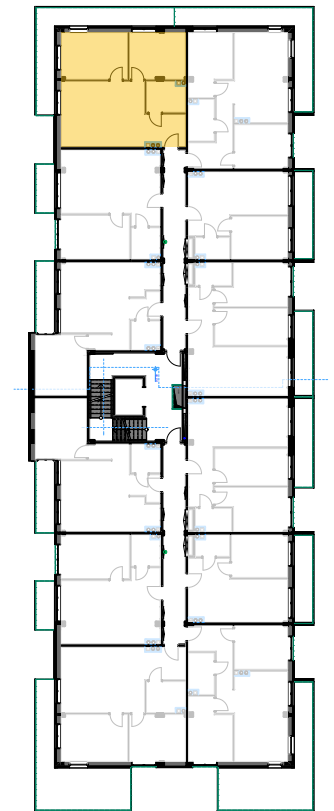

PABIANICE, UL. POPLAWSKA

BUDYNEK **B** PIETRO **2** MIESZKANIE **26**

59,7m²

001	HOL	3,4
002	SALON+KUCHNIA	25,9
003	POKÓJ	11,4
004	POKÓJ	13,9
005	ŁAZIENKA	5,1
POWIERZCHNIA UŻYTKOWA		59,7 m²

B	BALKON	18,50
----------	---------------	--------------

RZECZYWISTA POWIERZCHNIA ZOSTANIE OBLICZONA NA PODSTAWIE OBIARU POWYKONAWCZEGO

M2R Sp.z o.o.
 95-200 Pabianice, ul. Piłsudskiego 7
 www.levityn.pl
 biuro@levityn.pl
 tel. 881 600 350 510 600 200