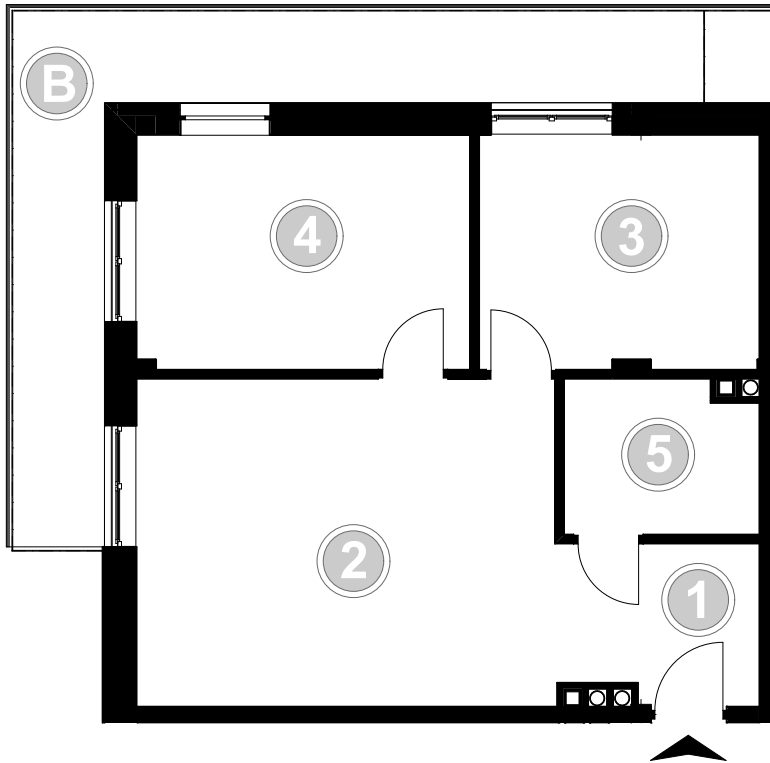

PABIANICE, UL. POPLAWSKA

BUDYNEK **B** PIETRO **2** MIESZKANIE **26**

59,7m²

001	HOL	3,4
002	SALON+KUCHNIA	25,9
003	POKÓJ	11,4
004	POKÓJ	13,9
005	ŁAZIENKA	5,1
POWIERZCHNIA UŻYTKOWA		59,7 m²

B	BALKON	18,50
----------	---------------	--------------