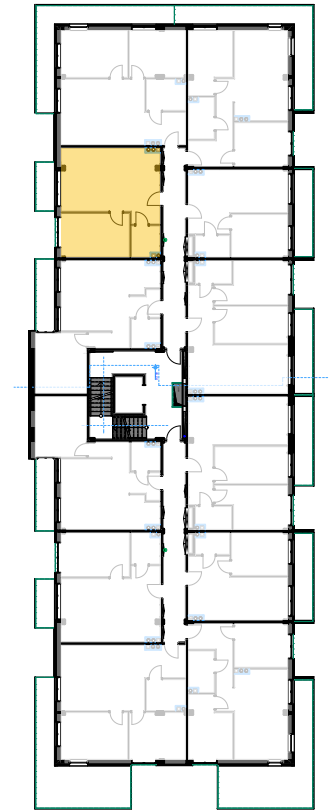

PABIANICE, UL. POPLAWSKA

BUDYNEK **B** PIETRO **2** MIESZKANIE **25**

45,3m²

001	SALON+KUCHNIA	28,5
002	POKÓJ	13,1
003	ŁAZIENKA	3,7
POWIERZCHNIA UŻYTKOWA		45,3 m²

B	BALKON	4,00
----------	--------	------

RZECZYWISTA POWIERZCHNIA ZOSTANIE OBLICZONA NA PODSTAWIE OBIARU POWYKONAWCZEGO