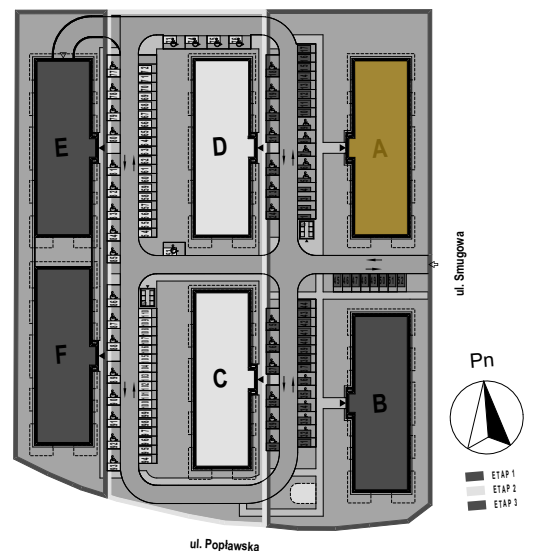

PABIANICE, UL. POPLAWSKA

BUDYNEK **B** PIETRO **2** MIESZKANIE **25**

45,3m²

001	SALON+KUCHNIA	28,5
002	POKÓJ	13,1
003	ŁAZIENKA	3,7
POWIERZCHNIA UŻYTKOWA		45,3 m²

B	BALKON	4,00
----------	--------	------

RZECZYWISTA POWIERZCHNIA ZOSTANIE OBLICZONA NA PODSTAWIE OBIARU POWYKONAWCZEGO