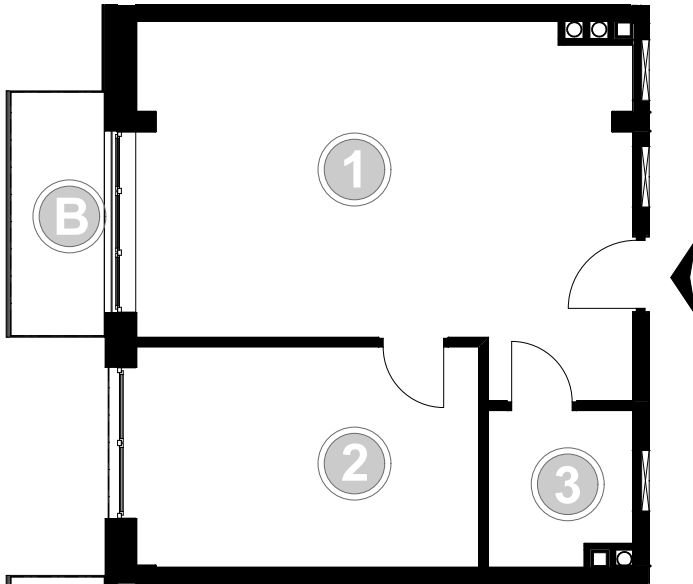

PABIANICE, UL. POPLAWSKA

BUDYNEK **B** PIETRO **2** MIESZKANIE **25**

45,3m²

001	SALON+KUCHNIA	28,5
002	POKÓJ	13,1
003	ŁAZIENKA	3,7
POWIERZCHNIA UŻYTKOWA		45,3 m²

B	BALKON	4,00
----------	--------	------

RZECZYWISTA POWIERZCHNIA ZOSTANIE OBLICZONA NA PODSTAWIE OBIARU POWYKONAWCZEGO