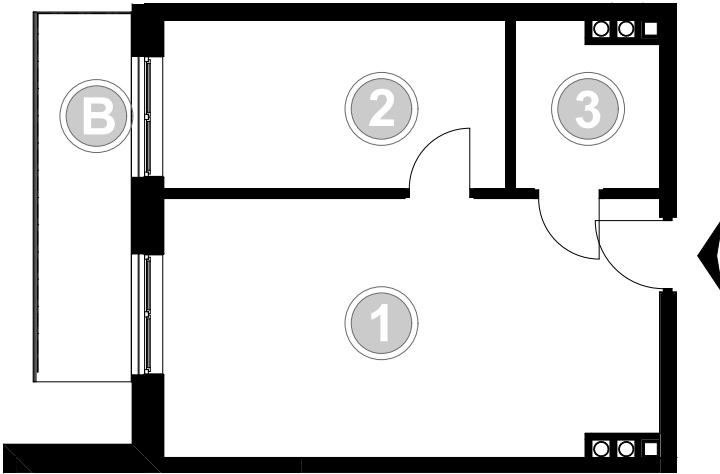

PABIANICE, UL. POPLAWSKA

BUDYNEK **B** PIETRO **2** MIESZKANIE **24**

36,1m²

001	SALON+KUCHNIA	22,1
002	SYPIALNIA	10,1
003	ŁAZIENKA	3,9
POWIERZCHNIA UŻYTKOWA		36,1 m²

B	BALKON	5,90
----------	--------	------