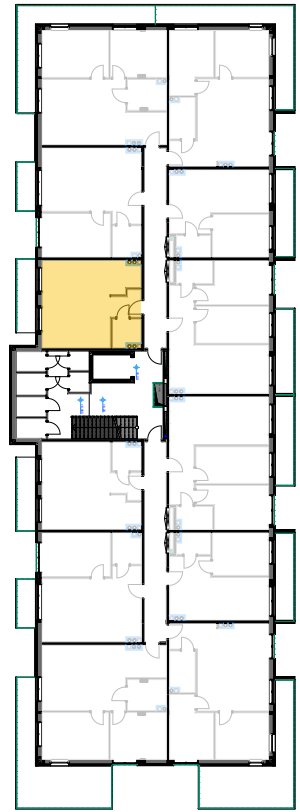

PABIANICE, UL. POPLAWSKA

BUDYNEK **B** PIETRO **2** MIESZKANIE **24**

36,1m²

001	SALON+KUCHNIA	22,1
002	SYPIALNIA	10,1
003	ŁAZIENKA	3,9
POWIERZCHNIA UŻYTKOWA		36,1 m²

B	BALKON	5,90
----------	--------	------