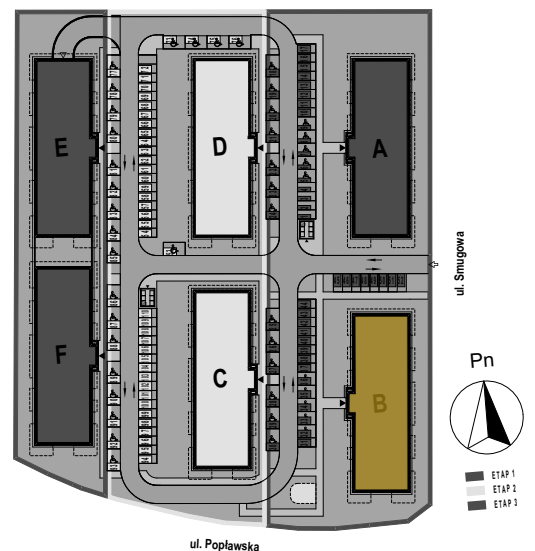

PABIANICE, UL. POPLAWSKA

BUDYNEK **B** PIETRO **2** MIESZKANIE **24**

36,1m²

001	SALON+KUCHNIA	22,1
002	SYPIALNIA	10,1
003	ŁAZIENKA	3,9
POWIERZCHNIA UŻYTKOWA		36,1 m²

B	BALKON	5,90
----------	--------	------

RZECZYWISTA POWIERZCHNIA ZOSTANIE OBLICZONA NA PODSTAWIE OBIARU POWYKONAWCZEGO

M2R Sp.z o.o.
 95-200 Pabianice, ul. Piłsudskiego 7
 www.levityn.pl
 biuro@levityn.pl
 tel. 881 600 350 510 600 200