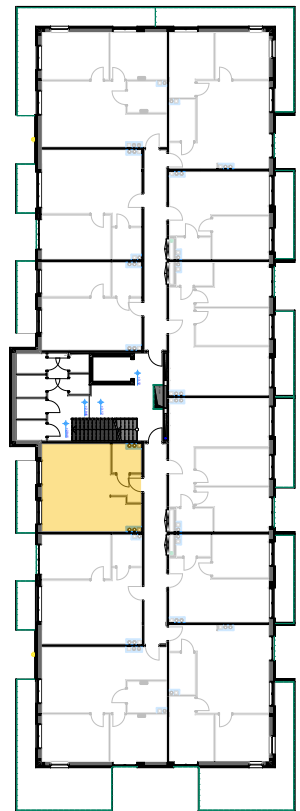

PABIANICE, UL. POPLAWSKA

BUDYNEK **B** PIETRO **1** MIESZKANIE **23**

36,5m²

001	SALON+KUCHNIA	22,1
002	SYPIALNIA	10,1
003	ŁAZIENKA	3,9
POWIERZCHNIA UŻYTKOWA		36,1 m²

B	BALKON	6,00
----------	--------	------