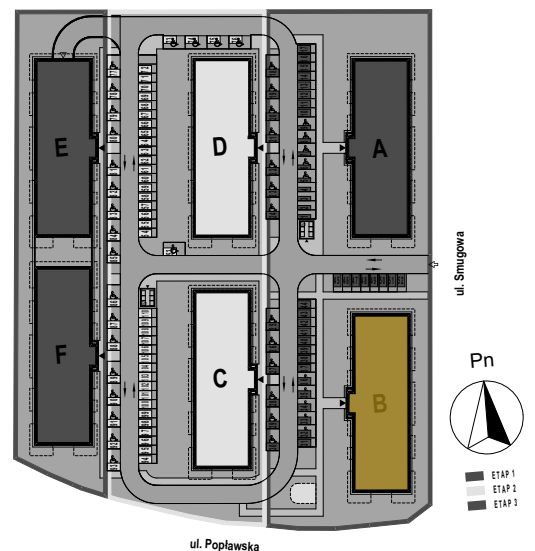

PABIANICE, UL. POPLAWSKA

BUDYNEK **B** PIETRO **1** MIESZKANIE **23**

36,5m²

001	SALON+KUCHNIA	22,1
002	SYPIALNIA	10,1
003	ŁAZIENKA	3,9
POWIERZCHNIA UŻYTKOWA		36,1 m²

B	BALKON	6,00
----------	--------	------

RZECZYWISTA POWIERZCHNIA ZOSTANIE OBLICZONA NA PODSTAWIE OBIARU POWYKONAWCZEGO

M2R Sp.z o.o.
 95-200 Pabianice, ul. Piłsudskiego 7
 www.levityn.pl
 biuro@levityn.pl
 tel. 881 600 350 510 600 200