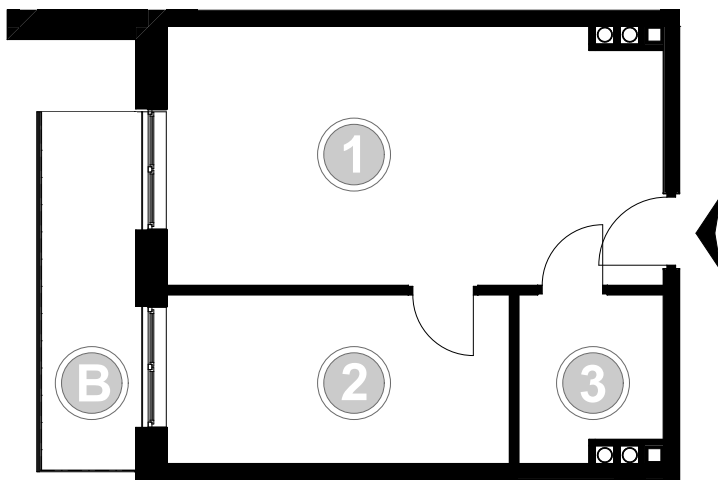

PABIANICE, UL. POPLAWSKA

BUDYNEK **B** PIETRO **1** MIESZKANIE **23**

36,5m²

001	SALON+KUCHNIA	22,1
002	SYPIALNIA	10,1
003	ŁAZIENKA	3,9
POWIERZCHNIA UŻYTKOWA		36,1 m²

B	BALKON	6,00
----------	--------	------