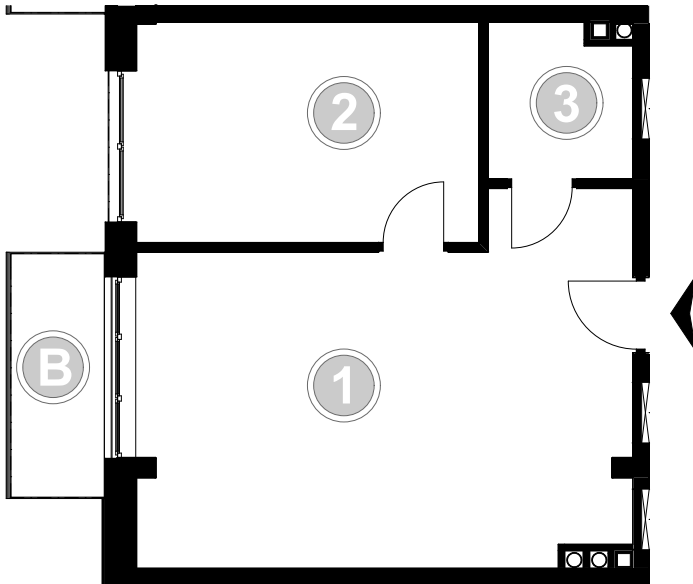

PABIANICE, UL. POPLAWSKA

BUDYNEK **B** PIETRO **1** MIESZKANIE **22**

**45,3m<sup>2</sup>**

001	SALON+KUCHNIA	28,5
002	POKÓJ	13,1
003	ŁAZIENKA	3,7
POWIERZCHNIA UŻYTKOWA		<b>45,3 m<sup>2</sup></b>

B	BALKON	4,10
---	--------	------