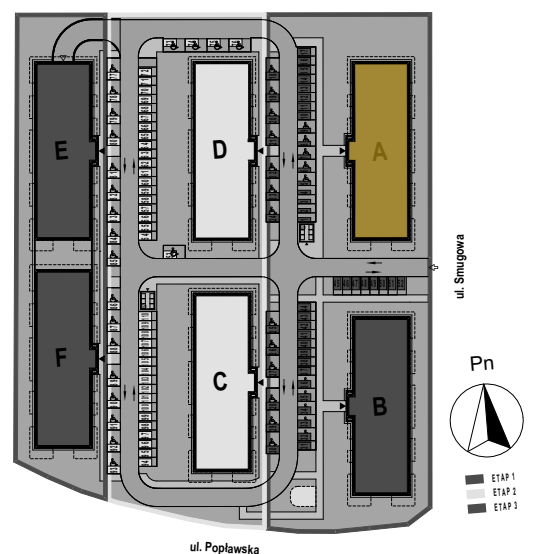

PABIANICE, UL. POPLAWSKA

BUDYNEK **B** PIETRO **1** MIESZKANIE **22**

**45,3m<sup>2</sup>**

001	SALON+KUCHNIA	28,5
002	POKÓJ	13,1
003	ŁAZIENKA	3,7
POWIERZCHNIA UŻYTKOWA		<b>45,3 m<sup>2</sup></b>

B	BALKON	4,10
---	--------	------