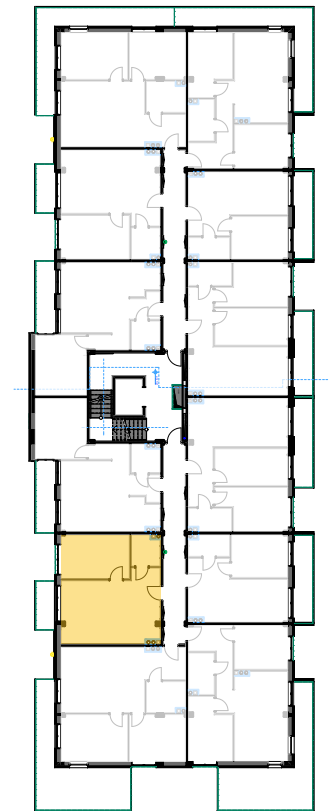

PABIANICE, UL. POPLAWSKA

BUDYNEK **B** PIETRO **1** MIESZKANIE **22**

**45,3m<sup>2</sup>**

001	SALON+KUCHNIA	28,5
002	POKÓJ	13,1
003	ŁAZIENKA	3,7
POWIERZCHNIA UŻYTKOWA		<b>45,3 m<sup>2</sup></b>

B	BALKON	4,10
---	--------	------

RZECZYWISTA POWIERZCHNIA ZOSTANIE OBLICZONA NA PODSTAWIE OBIARU POWYKONAWCZEGO

M2R Sp.z o.o.  
 95-200 Pabianice, ul. Piłsudskiego 7  
 www.levityn.pl  
 biuro@levityn.pl  
 tel. 881 600 350      510 600 200