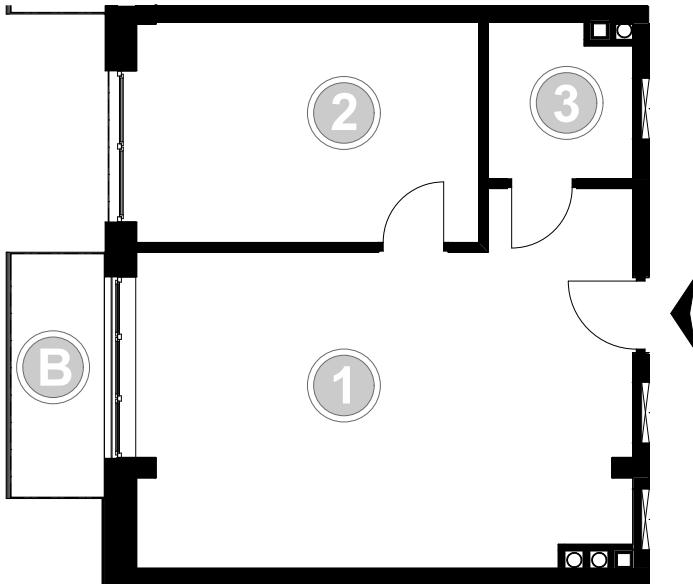

PABIANICE, UL. POPLAWSKA

BUDYNEK **A** PIETRO **1** MIESZKANIE **22**

45,3m²

001	SALON+KUCHNIA	28,5
002	POKÓJ	13,1
003	ŁAZIENKA	3,7
POWIERZCHNIA UŻYTKOWA		45,3 m²

B	BALKON	4,10
---	--------	------

RZECZYWISTA POWIERZCHNIA ZOSTANIE OBLICZONA NA PODSTAWIE OBIARU POWYKONAWCZEGO