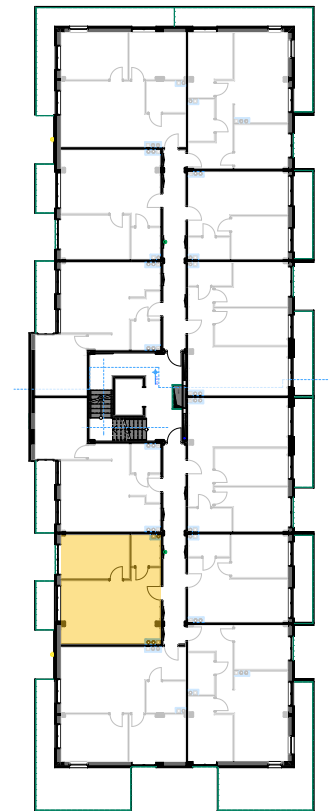

PABIANICE, UL. POPLAWSKA

BUDYNEK **A** PIETRO **1** MIESZKANIE **22**

45,3m²

001	SALON+KUCHNIA	28,5
002	POKÓJ	13,1
003	ŁAZIENKA	3,7
POWIERZCHNIA UŻYTKOWA		45,3 m²

B	BALKON	4,10
---	--------	------

RZECZYWISTA POWIERZCHNIA ZOSTANIE OBLICZONA NA PODSTAWIE OBIARU POWYKONAWCZEGO