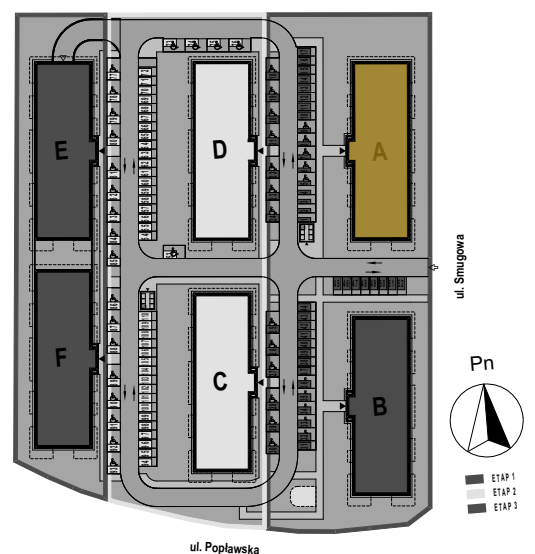

PABIANICE, UL. POPLAWSKA

BUDYNEK **A** PIETRO **1** MIESZKANIE **22**

45,3m²

001	SALON+KUCHNIA	28,5
002	POKÓJ	13,1
003	ŁAZIENKA	3,7
POWIERZCHNIA UŻYTKOWA		45,3 m²

B	BALKON	4,10
---	--------	------

RZECZYWISTA POWIERZCHNIA ZOSTANIE OBLICZONA NA PODSTAWIE OBIARU POWYKONAWCZEGO