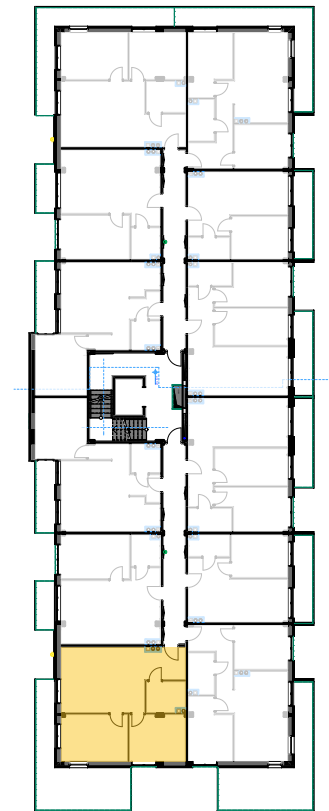

PABIANICE, UL. POPLAWSKA

BUDYNEK **A** PIETRO **1** MIESZKANIE **21**

**59,7m<sup>2</sup>**

001	HOL	3,4
002	SALON+KUCHNIA	25,9
003	POKÓJ	11,4
004	POKÓJ	13,9
005	ŁAZIENKA	5,1
<b>POWIERZCHNIA UŻYTKOWA</b>		<b>59,7 m<sup>2</sup></b>

<b>B</b>	<b>BALKON</b>	<b>24,50</b>
----------	---------------	--------------

RZECZYWISTA POWIERZCHNIA ZOSTANIE OBLICZONA NA PODSTAWIE OBIARU POWYKONAWCZEGO

M2R Sp.z o.o.  
 95-200 Pabianice, ul. Piłsudskiego 7  
 www.levityn.pl  
 biuro@levityn.pl  
 tel. 881 600 350      510 600 200