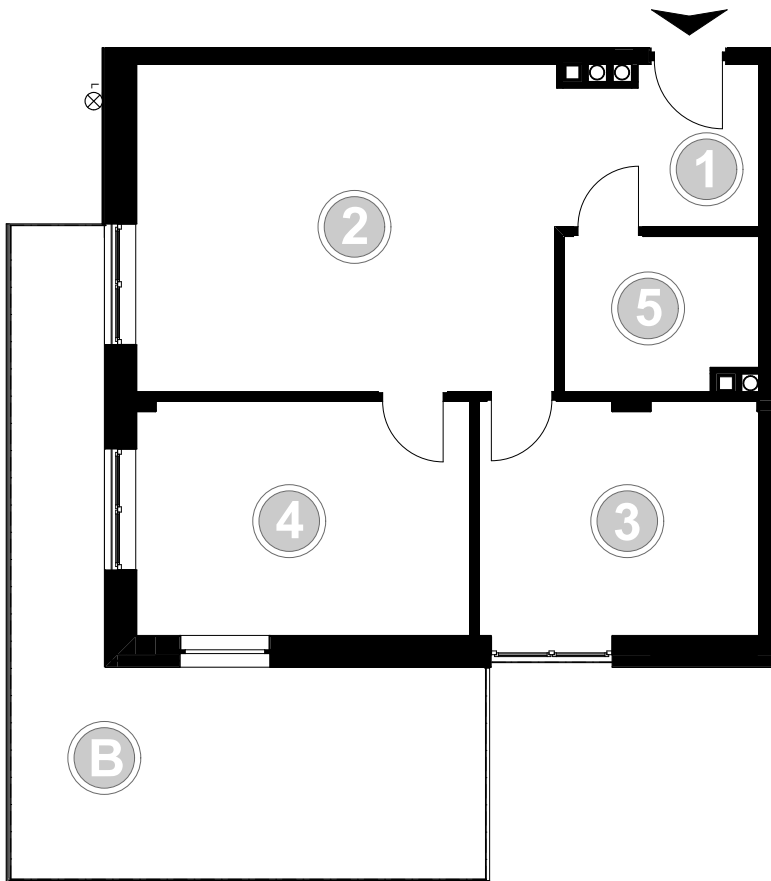

PABIANICE, UL. POPLAWSKA

BUDYNEK **A** PIETRO **1** MIESZKANIE **21**

**59,7m<sup>2</sup>**

001	HOL	3,4
002	SALON+KUCHNIA	25,9
003	POKÓJ	11,4
004	POKÓJ	13,9
005	ŁAZIENKA	5,1
<b>POWIERZCHNIA UŻYTKOWA</b>		<b>59,7 m<sup>2</sup></b>

<b>B</b>	<b>BALKON</b>	<b>24,50</b>
----------	---------------	--------------

RZECZYWISTA POWIERZCHNIA ZOSTANIE OBLICZONA NA PODSTAWIE OBIARU POWYKONAWCZEGO

M2R Sp.z o.o.  
 95-200 Pabianice, ul. Piłsudskiego 7  
 www.levityn.pl  
 biuro@levityn.pl  
 tel. 881 600 350      510 600 200