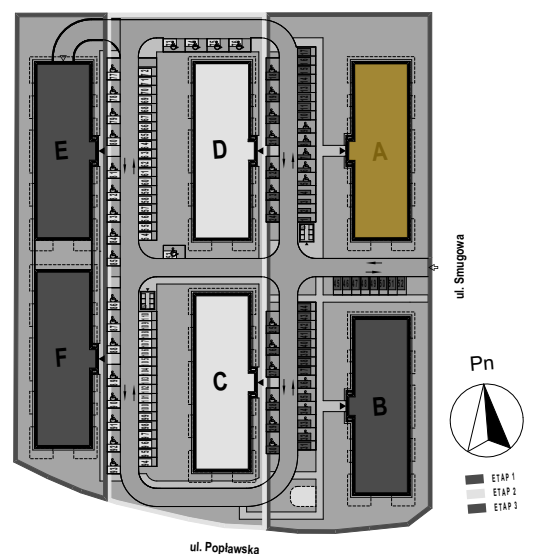

PABIANICE, UL. POPLAWSKA

BUDYNEK **A** PIETRO **1** MIESZKANIE **21**

**59,7m<sup>2</sup>**

001	HOL	3,4
002	SALON+KUCHNIA	25,9
003	POKÓJ	11,4
004	POKÓJ	13,9
005	ŁAZIENKA	5,1
<b>POWIERZCHNIA UŻYTKOWA</b>		<b>59,7 m<sup>2</sup></b>

<b>B</b>	<b>BALKON</b>	<b>24,50</b>
----------	---------------	--------------

RZECZYWISTA POWIERZCHNIA ZOSTANIE OBLICZONA NA PODSTAWIE OBIARU POWYKONAWCZEGO

M2R Sp.z o.o.  
 95-200 Pabianice, ul. Piłsudskiego 7  
 www.levityn.pl  
 biuro@levityn.pl  
 tel. 881 600 350      510 600 200