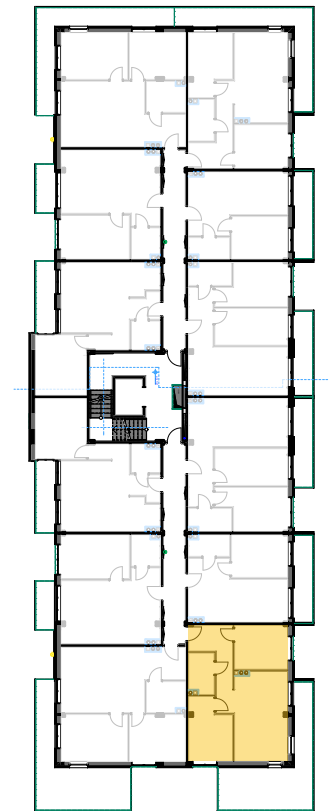

PABIANICE, UL. POPLAWSKA

BUDYNEK **A** PIETRO **1** MIESZKANIE **20**

55,7m²

001	HOL	9,4
002	SALON+KUCHNIA	20,8
003	POKÓJ	10,2
004	POKÓJ	10,9
005	ŁAZIENKA	4,4
POWIERZCHNIA UŻYTKOWA		55,7 m²

B	BALKON	24,50
----------	---------------	--------------

RZECZYWISTA POWIERZCHNIA ZOSTANIE OBLICZONA NA PODSTAWIE OBIARU POWYKONAWCZEGO

M2R Sp.z o.o.
 95-200 Pabianice, ul. Piłsudskiego 7
 www.levityn.pl
 biuro@levityn.pl
 tel. 881 600 350 510 600 200