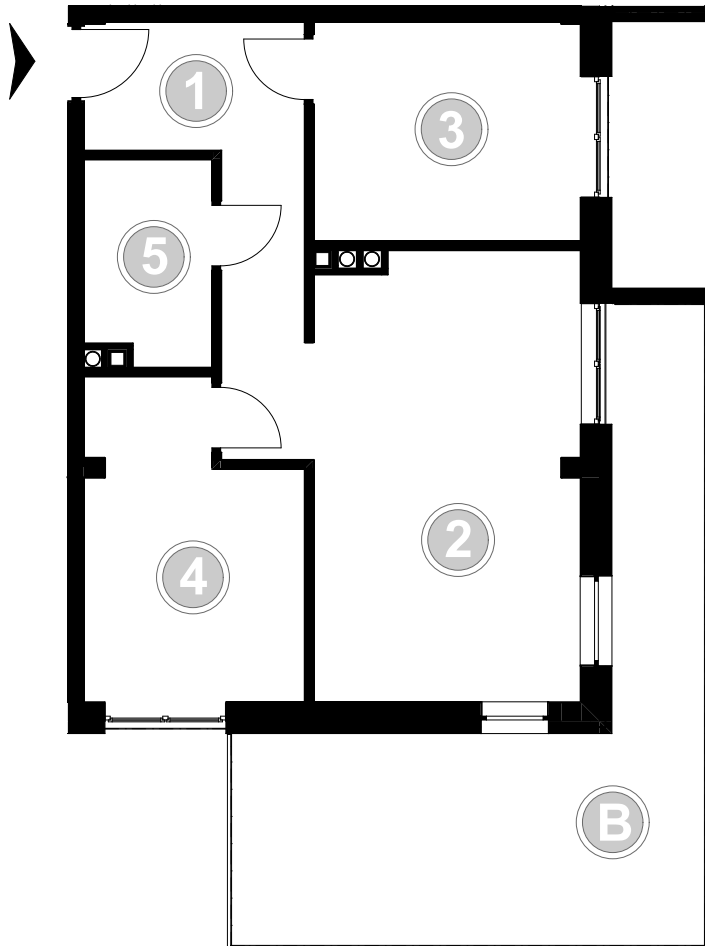

PABIANICE, UL. POPLAWSKA

BUDYNEK **A** PIETRO **1** MIESZKANIE **20**

55,7m²

001	HOL	9,4
002	SALON+KUCHNIA	20,8
003	POKÓJ	10,2
004	POKÓJ	10,9
005	ŁAZIENKA	4,4
POWIERZCHNIA UŻYTKOWA		55,7 m²

B	BALKON	24,50
----------	---------------	--------------