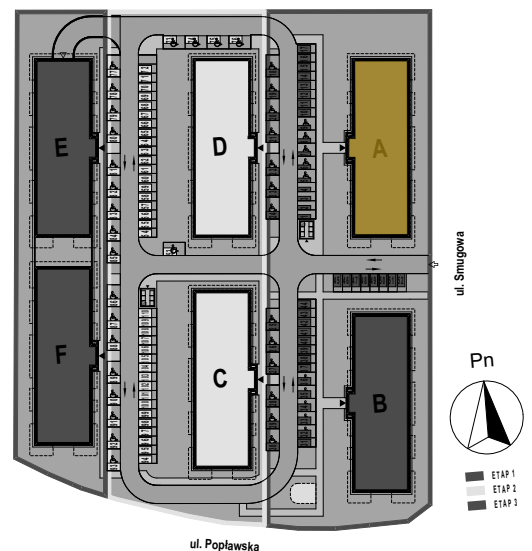

PABIANICE, UL. POPLAWSKA

BUDYNEK **A** PIETRO **1** MIESZKANIE **20**

55,7m²

001	HOL	9,4
002	SALON+KUCHNIA	20,8
003	POKÓJ	10,2
004	POKÓJ	10,9
005	ŁAZIENKA	4,4
POWIERZCHNIA UŻYTKOWA		55,7 m²

B	BALKON	24,50
----------	---------------	--------------