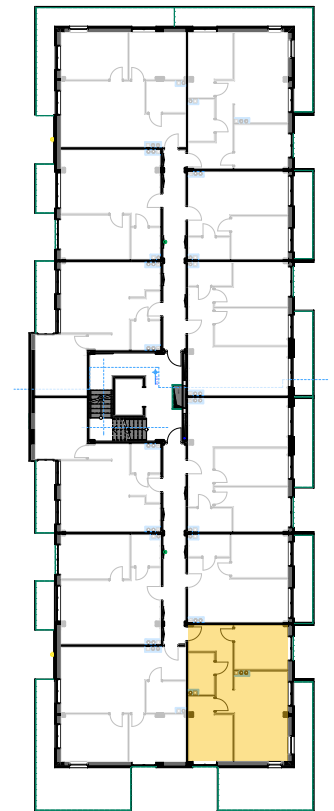

PABIANICE, UL. POPLAWSKA

BUDYNEK **B** PIETRO **1** MIESZKANIE **20**

**55,7m<sup>2</sup>**

001	HOL	9,4
002	SALON+KUCHNIA	20,8
003	POKÓJ	10,2
004	POKÓJ	10,9
005	ŁAZIENKA	4,4
<b>POWIERZCHNIA UŻYTKOWA</b>		<b>55,7 m<sup>2</sup></b>

<b>B</b>	<b>BALKON</b>	<b>24,50</b>
----------	---------------	--------------

RZECZYWISTA POWIERZCHNIA ZOSTANIE OBLICZONA NA PODSTAWIE OBIARU POWYKONAWCZEGO

M2R Sp.z o.o.  
 95-200 Pabianice, ul. Piłsudskiego 7  
 www.levityn.pl  
 biuro@levityn.pl  
 tel. 881 600 350 510 600 200