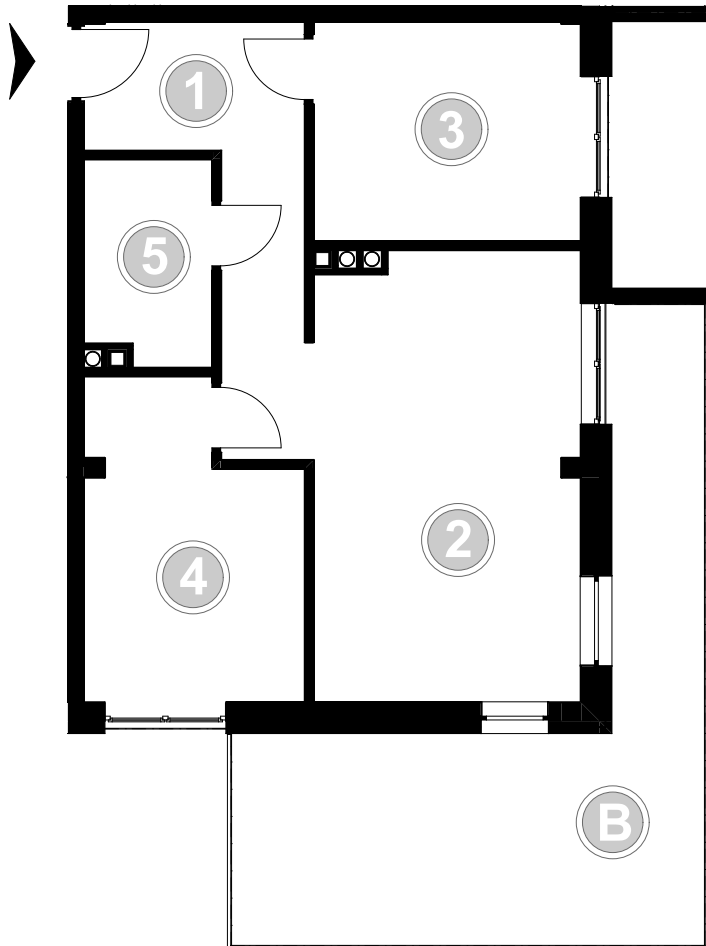

PABIANICE, UL. POPLAWSKA

BUDYNEK **B** PIETRO **1** MIESZKANIE **20**

**55,7m<sup>2</sup>**

001	HOL	9,4
002	SALON+KUCHNIA	20,8
003	POKÓJ	10,2
004	POKÓJ	10,9
005	ŁAZIENKA	4,4
<b>POWIERZCHNIA UŻYTKOWA</b>		<b>55,7 m<sup>2</sup></b>

<b>B</b>	<b>BALKON</b>	<b>24,50</b>
----------	---------------	--------------

RZECZYWISTA POWIERZCHNIA ZOSTANIE OBLICZONA NA PODSTAWIE OBIARU POWYKONAWCZEGO

M2R Sp.z o.o.  
 95-200 Pabianice, ul. Piłsudskiego 7  
 www.levityn.pl  
 biuro@levityn.pl  
 tel. 881 600 350 510 600 200