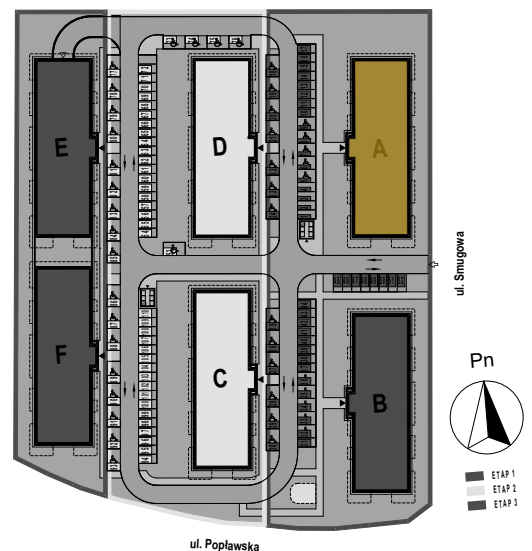

PABIANICE, UL. POPLAWSKA

BUDYNEK **B** PIETRO **1** MIESZKANIE **20**

**55,7m<sup>2</sup>**

001	HOL	9,4
002	SALON+KUCHNIA	20,8
003	POKÓJ	10,2
004	POKÓJ	10,9
005	ŁAZIENKA	4,4
<b>POWIERZCHNIA UŻYTKOWA</b>		<b>55,7 m<sup>2</sup></b>

<b>B</b>	<b>BALKON</b>	<b>24,50</b>
----------	---------------	--------------

RZECZYWISTA POWIERZCHNIA ZOSTANIE OBLICZONA NA PODSTAWIE OBIARU POWYKONAWCZEGO

M2R Sp.z o.o.  
 95-200 Pabianice, ul. Piłsudskiego 7  
 www.levityn.pl  
 biuro@levityn.pl  
 tel. 881 600 350 510 600 200