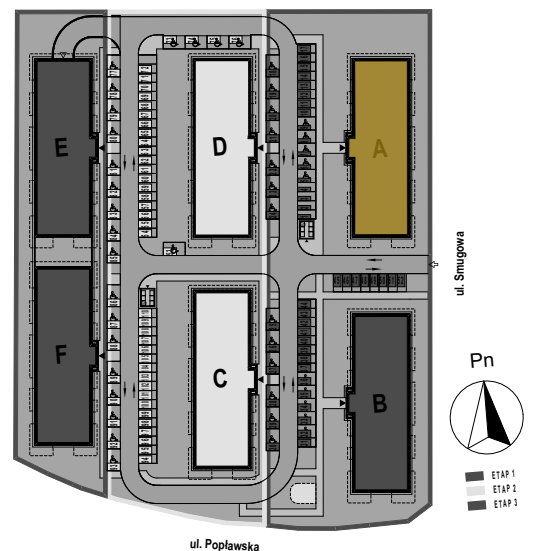

PABIANICE, UL. POPLAWSKA

BUDYNEK B PIETRO 0 MIESZKANIE 2

59,7m²

001	HOL	3,4
002	SALON+KUCHNIA	25,9
003	POKÓJ	11,4
004	POKÓJ	13,9
005	ŁAZIENKA	5,1
POWIERZCHNIA UŻYTKOWA		59,7 m²

A	OGRÓDEK	89,7m ²
---	---------	--------------------

RZECZYWISTA POWIERZCHNIA ZOSTANIE OBLICZONA NA PODSTAWIE OBIARU POWYKONAWCZEGO

M2R Sp.z o.o.
 95-200 Pabianice, ul. Piłsudskiego 7
 www.levityn.pl
 biuro@levityn.pl
 tel. 881 600 350 510 600 200