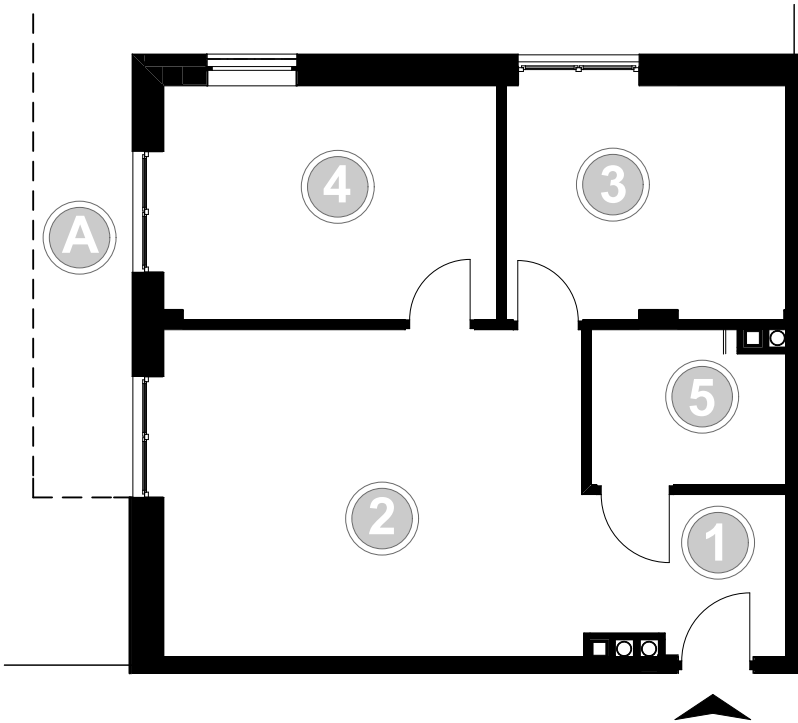

PABIANICE, UL. POPLAWSKA

BUDYNEK B PIETRO 0 MIESZKANIE 2

59,7m²

001	HOL	3,4
002	SALON+KUCHNIA	25,9
003	POKÓJ	11,4
004	POKÓJ	13,9
005	ŁAZIENKA	5,1
POWIERZCHNIA UŻYTKOWA		59,7 m²

A	OGRÓDEK	89,7m ²
---	---------	--------------------