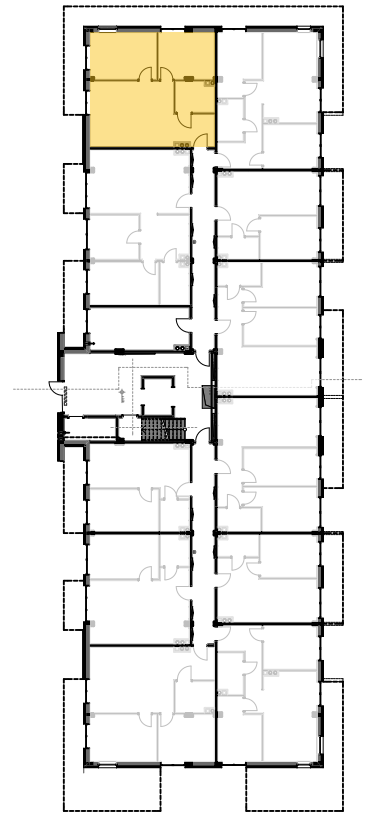

PABIANICE, UL. POPLAWSKA

BUDYNEK B PIETRO 0 MIESZKANIE 2

59,7m²

001	HOL	3,4
002	SALON+KUCHNIA	25,9
003	POKÓJ	11,4
004	POKÓJ	13,9
005	ŁAZIENKA	5,1
POWIERZCHNIA UŻYTKOWA		59,7 m²

A	OGRÓDEK	89,7m ²
---	---------	--------------------

RZECZYWISTA POWIERZCHNIA ZOSTANIE OBLICZONA NA PODSTAWIE OBIARU POWYKONAWCZEGO

M2R Sp.z o.o.
 95-200 Pabianice, ul. Piłsudskiego 7
 www.levityn.pl
 biuro@levityn.pl
 tel. 881 600 350 510 600 200