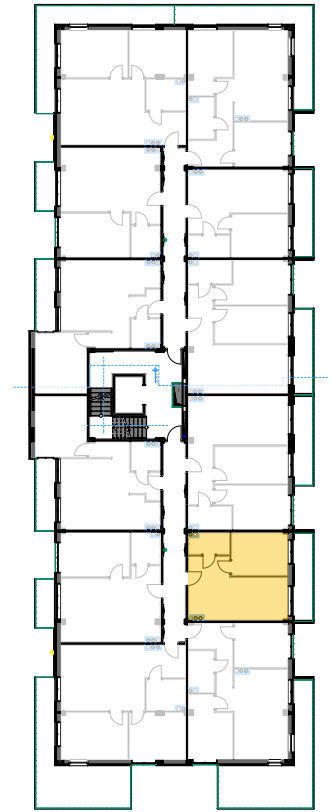

PABIANICE, UL. POPLAWSKA

BUDYNEK **B** PIETRO **1** MIESZKANIE **19**

35,5m²

001	SALON+KUCHNIA	22,0
002	POKÓJ	10,5
003	ŁAZIENKA	3,0
POWIERZCHNIA UŻYTKOWA		35,5 m²

B	BALKON	7,10
----------	--------	------

RZECZYWISTA POWIERZCHNIA ZOSTANIE OBLICZONA NA PODSTAWIE OBIARU POWYKONAWCZEGO