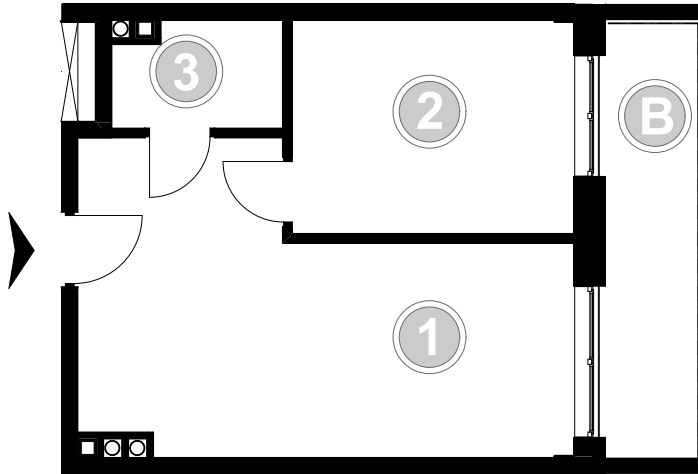

PABIANICE, UL. POPLAWSKA

BUDYNEK **B** PIETRO **1** MIESZKANIE **19**

35,5m²

001	SALON+KUCHNIA	22,0
002	POKÓJ	10,5
003	ŁAZIENKA	3,0
POWIERZCHNIA UŻYTKOWA		35,5 m²

B	BALKON	7,10
----------	--------	------

RZECZYWISTA POWIERZCHNIA ZOSTANIE OBLICZONA NA PODSTAWIE OBIARU POWYKONAWCZEGO