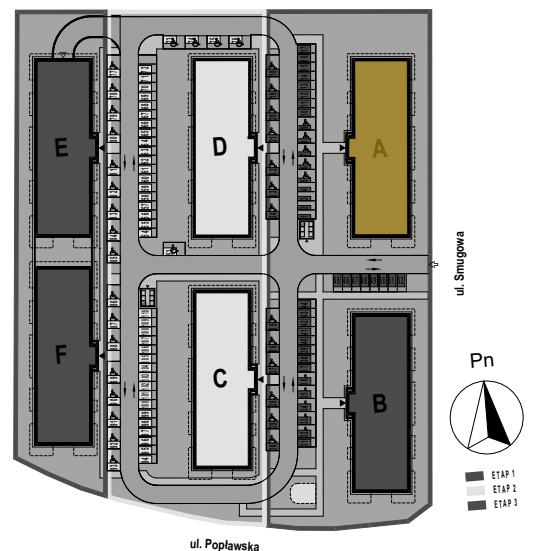

PABIANICE, UL. POPLAWSKA

BUDYNEK **B** PIETRO **1** MIESZKANIE **19**

35,5m²

001	SALON+KUCHNIA	22,0
002	POKÓJ	10,5
003	ŁAZIENKA	3,0
POWIERZCHNIA UŻYTKOWA		35,5 m²

B	BALKON	7,10
----------	--------	------

RZECZYWISTA POWIERZCHNIA ZOSTANIE OBLICZONA NA PODSTAWIE OBIARU POWYKONAWCZEGO