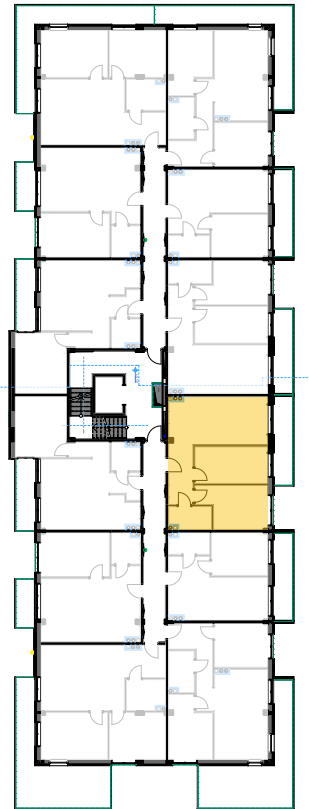

PABIANICE, UL. POPLAWSKA

BUDYNEK **B** PIETRO **1** MIESZKANIE **18**

53,9m²

001	HOL	6,3
002	SALON+KUCHNIA	20,5
003	POKÓJ	11,7
004	POKÓJ	12,0
005	ŁAZIENKA	3,4
POWIERZCHNIA UŻYTKOWA		53,9 m²

B	BALKON	6,80
----------	---------------	-------------

RZECZYWISTA POWIERZCHNIA ZOSTANIE OBLICZONA NA PODSTAWIE OBIARU POWYKONAWCZEGO

M2R Sp.z o.o.
 95-200 Pabianice, ul. Piłsudskiego 7
 www.levityn.pl
 biuro@levityn.pl
 tel. 881 600 350 510 600 200