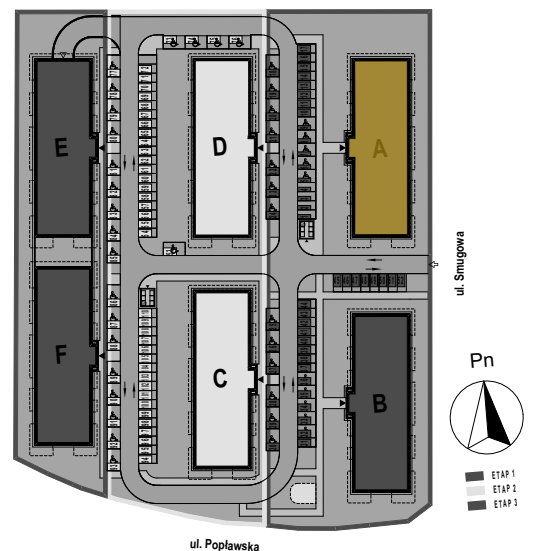

PABIANICE, UL. POPLAWSKA

BUDYNEK **B** PIETRO **1** MIESZKANIE **18**

53,9m²

001	HOL	6,3
002	SALON+KUCHNIA	20,5
003	POKÓJ	11,7
004	POKÓJ	12,0
005	ŁAZIENKA	3,4
POWIERZCHNIA UŻYTKOWA		53,9 m²

B	BALKON	6,80
----------	---------------	-------------

RZECZYWISTA POWIERZCHNIA ZOSTANIE OBLICZONA NA PODSTAWIE OBIARU POWYKONAWCZEGO

M2R Sp.z o.o.
 95-200 Pabianice, ul. Piłsudskiego 7
 www.levityn.pl
 biuro@levityn.pl
 tel. 881 600 350 510 600 200