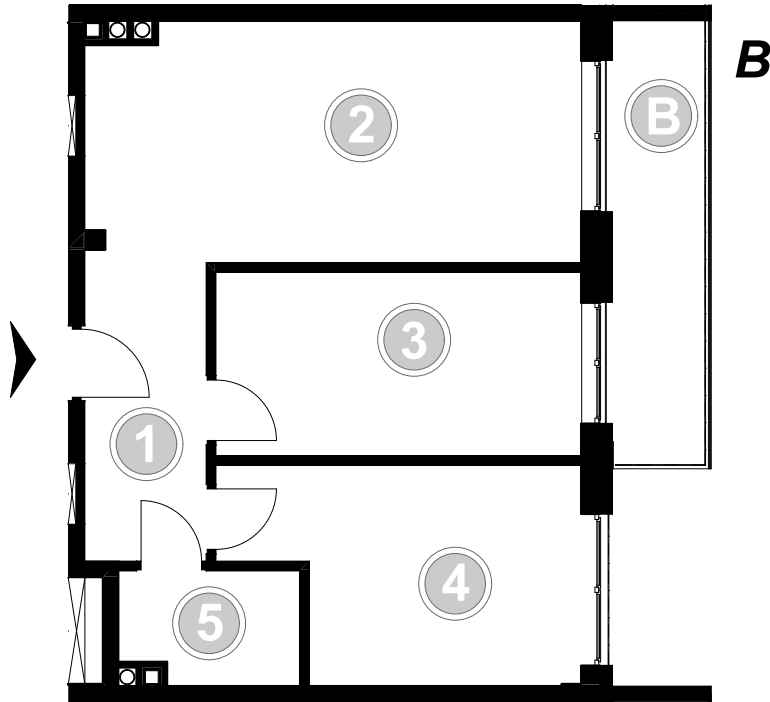

PABIANICE, UL. POPLAWSKA

BUDYNEK **B** PIETRO **1** MIESZKANIE **18**

53,9m²

001	HOL	6,3
002	SALON+KUCHNIA	20,5
003	POKÓJ	11,7
004	POKÓJ	12,0
005	ŁAZIENKA	3,4
POWIERZCHNIA UŻYTKOWA		53,9 m²

B	BALKON	6,80
----------	---------------	-------------