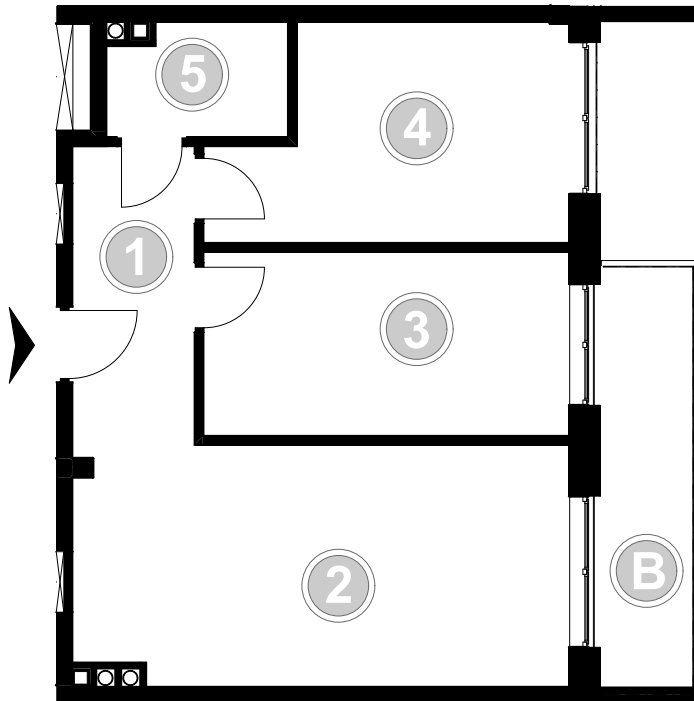

PABIANICE, UL. POPLAWSKA

BUDYNEK **A** PIETRO **1** MIESZKANIE **17**

**53,9m<sup>2</sup>**

001	HOL	6,3
002	SALON+KUCHNIA	20,5
003	POKÓJ	11,7
004	POKÓJ	12,0
005	ŁAZIENKA	3,4
<b>POWIERZCHNIA UŻYTKOWA</b>		<b>53,9 m<sup>2</sup></b>

<b>B</b>	<b>BALKON</b>	<b>6,80</b>
----------	---------------	-------------

RZECZYWISTA POWIERZCHNIA ZOSTANIE OBLICZONA NA PODSTAWIE OBIARU POWYKONAWCZEGO

M2R Sp.z o.o.  
 95-200 Pabianice, ul. Piłsudskiego 7  
 www.levityn.pl  
 biuro@levityn.pl  
 tel. 881 600 350 510 600 200