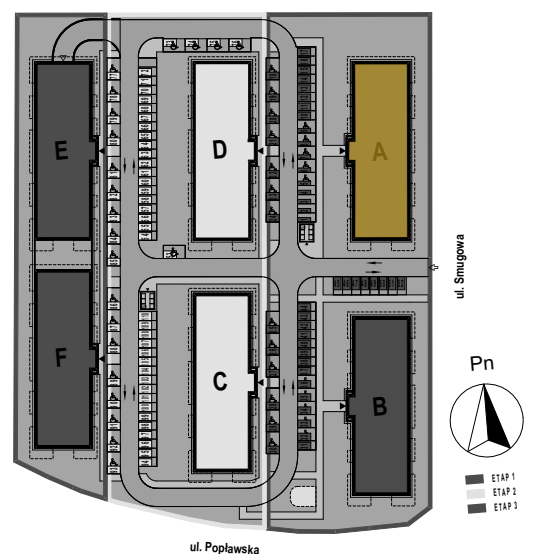

PABIANICE, UL. POPLAWSKA

BUDYNEK **A** PIETRO **1** MIESZKANIE **17**

**53,9m<sup>2</sup>**

001	HOL	6,3
002	SALON+KUCHNIA	20,5
003	POKÓJ	11,7
004	POKÓJ	12,0
005	ŁAZIENKA	3,4
<b>POWIERZCHNIA UŻYTKOWA</b>		<b>53,9 m<sup>2</sup></b>

<b>B</b>	<b>BALKON</b>	<b>6,80</b>
----------	---------------	-------------

RZECZYWISTA POWIERZCHNIA ZOSTANIE OBLICZONA NA PODSTAWIE OBIARU POWYKONAWCZEGO

M2R Sp.z o.o.  
 95-200 Pabianice, ul. Piłsudskiego 7  
 www.levityn.pl  
 biuro@levityn.pl  
 tel. 881 600 350 510 600 200