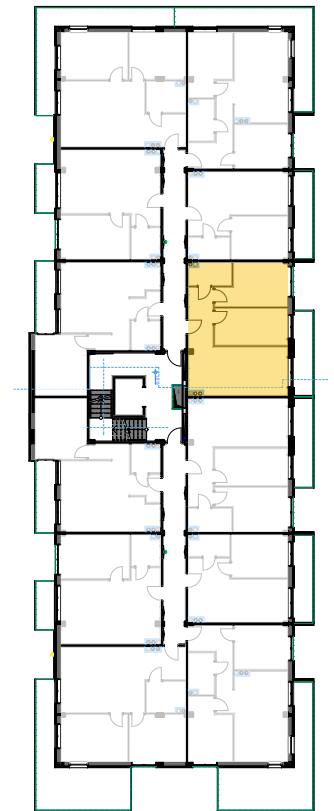

PABIANICE, UL. POPLAWSKA

BUDYNEK **A** PIETRO **1** MIESZKANIE **17**

**53,9m<sup>2</sup>**

001	HOL	6,3
002	SALON+KUCHNIA	20,5
003	POKÓJ	11,7
004	POKÓJ	12,0
005	ŁAZIENKA	3,4
<b>POWIERZCHNIA UŻYTKOWA</b>		<b>53,9 m<sup>2</sup></b>

<b>B</b>	<b>BALKON</b>	<b>6,80</b>
----------	---------------	-------------

RZECZYWISTA POWIERZCHNIA ZOSTANIE OBLICZONA NA PODSTAWIE OBIARU POWYKONAWCZEGO

M2R Sp.z o.o.  
 95-200 Pabianice, ul. Piłsudskiego 7  
 www.levityn.pl  
 biuro@levityn.pl  
 tel. 881 600 350 510 600 200