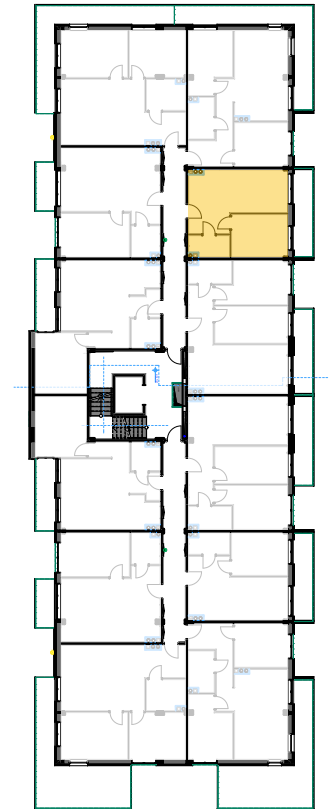

PABIANICE, UL. POPLAWSKA

BUDYNEK **A** PIETRO **1** MIESZKANIE **16**

**35,5m<sup>2</sup>**

001	SALON+KUCHNIA	22,0
002	POKÓJ	10,5
003	ŁAZIENKA	3,0
<b>POWIERZCHNIA UŻYTKOWA</b>		<b>35,5 m<sup>2</sup></b>

<b>B</b>	<b>BALKON</b>	<b>7,10</b>
----------	---------------	-------------

RZECZYWISTA POWIERZCHNIA ZOSTANIE OBLICZONA NA PODSTAWIE OBIARU POWYKONAWCZEGO

M2R Sp.z o.o.  
 95-200 Pabianice, ul. Piłsudskiego 7  
 www.levityn.pl  
 biuro@levityn.pl  
 tel. 881 600 350 510 600 200