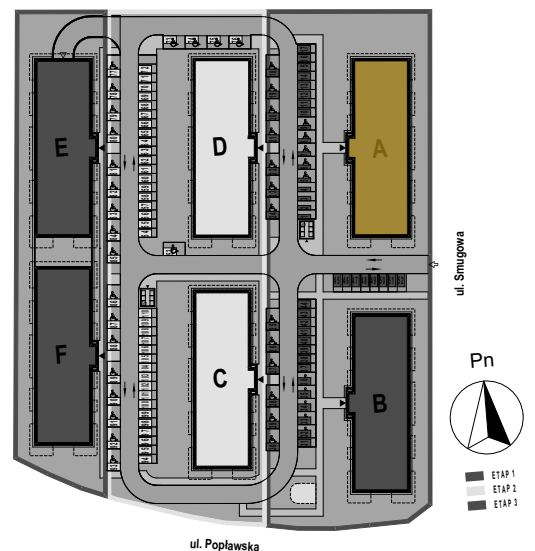

PABIANICE, UL. POPLAWSKA

BUDYNEK **A** PIETRO **1** MIESZKANIE **16**

**35,5m<sup>2</sup>**

001	SALON+KUCHNIA	22,0
002	POKÓJ	10,5
003	ŁAZIENKA	3,0
<b>POWIERZCHNIA UŻYTKOWA</b>		<b>35,5 m<sup>2</sup></b>

<b>B</b>	<b>BALKON</b>	<b>7,10</b>
----------	---------------	-------------

RZECZYWISTA POWIERZCHNIA ZOSTANIE OBLICZONA NA PODSTAWIE OBIARU POWYKONAWCZEGO

M2R Sp.z o.o.  
 95-200 Pabianice, ul. Piłsudskiego 7  
 www.levityn.pl  
 biuro@levityn.pl  
 tel. 881 600 350 510 600 200