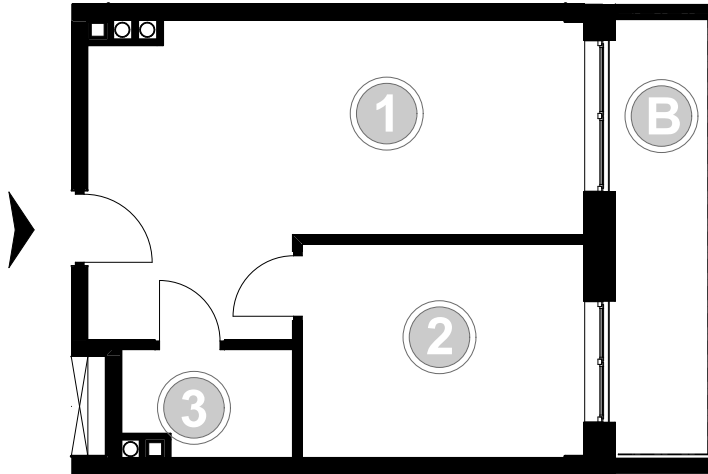

PABIANICE, UL. POPLAWSKA

BUDYNEK **A** PIETRO **1** MIESZKANIE **16**

**35,5m<sup>2</sup>**

001	SALON+KUCHNIA	22,0
002	POKÓJ	10,5
003	ŁAZIENKA	3,0
<b>POWIERZCHNIA UŻYTKOWA</b>		<b>35,5 m<sup>2</sup></b>

<b>B</b>	<b>BALKON</b>	<b>7,10</b>
----------	---------------	-------------