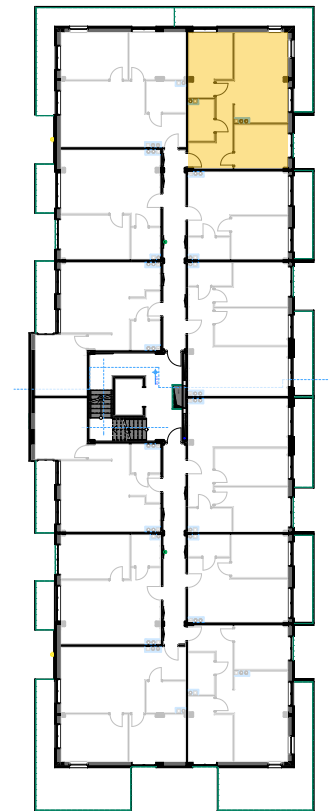

PABIANICE, UL. POPLAWSKA

BUDYNEK **B** PIETRO **1** MIESZKANIE **15**

**55,7m<sup>2</sup>**

001	HOL	9,4
002	SALON+KUCHNIA	20,8
003	POKÓJ	10,2
004	POKÓJ	10,9
005	ŁAZIENKA	4,4
<b>POWIERZCHNIA UŻYTKOWA</b>		<b>55,7 m<sup>2</sup></b>

<b>B</b>	<b>BALKON</b>	<b>18,30</b>
----------	---------------	--------------

RZECZYWISTA POWIERZCHNIA ZOSTANIE OBLICZONA NA PODSTAWIE OBIARU POWYKONAWCZEGO

M2R Sp.z o.o.  
 95-200 Pabianice, ul. Piłsudskiego 7  
 www.levityn.pl  
 biuro@levityn.pl  
 tel. 881 600 350      510 600 200