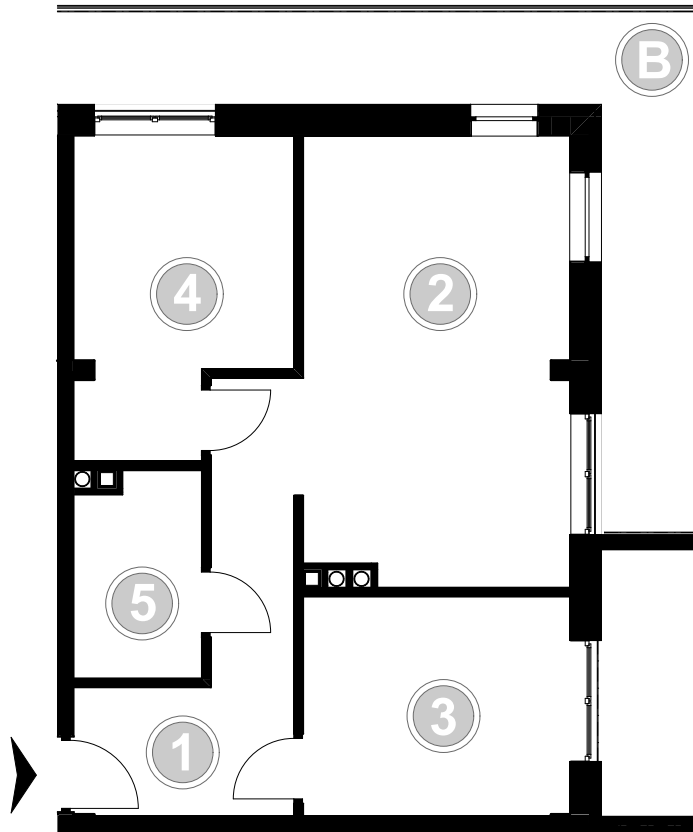

PABIANICE, UL. POPLAWSKA

BUDYNEK **B** PIETRO **1** MIESZKANIE **15**

**55,7m<sup>2</sup>**

001	HOL	9,4
002	SALON+KUCHNIA	20,8
003	POKÓJ	10,2
004	POKÓJ	10,9
005	ŁAZIENKA	4,4
<b>POWIERZCHNIA UŻYTKOWA</b>		<b>55,7 m<sup>2</sup></b>

<b>B</b>	<b>BALKON</b>	<b>18,30</b>
----------	---------------	--------------

RZECZYWISTA POWIERZCHNIA ZOSTANIE OBLICZONA NA PODSTAWIE OBIARU POWYKONAWCZEGO

M2R Sp.z o.o.  
 95-200 Pabianice, ul. Piłsudskiego 7  
 www.levityn.pl  
 biuro@levityn.pl  
 tel. 881 600 350      510 600 200