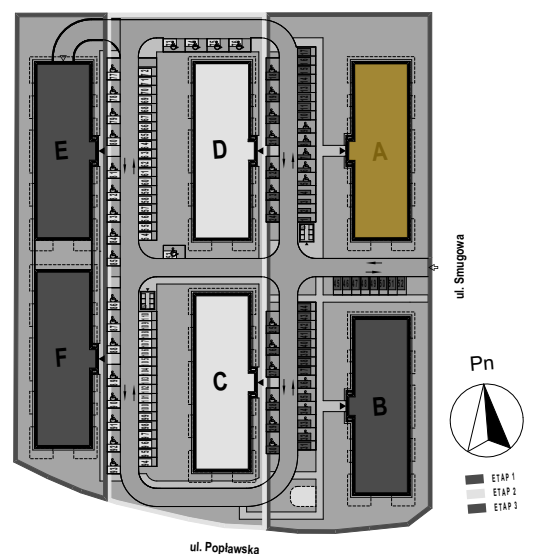

PABIANICE, UL. POPLAWSKA

BUDYNEK **B** PIETRO **1** MIESZKANIE **15**

**55,7m<sup>2</sup>**

001	HOL	9,4
002	SALON+KUCHNIA	20,8
003	POKÓJ	10,2
004	POKÓJ	10,9
005	ŁAZIENKA	4,4
<b>POWIERZCHNIA UŻYTKOWA</b>		<b>55,7 m<sup>2</sup></b>

<b>B</b>	<b>BALKON</b>	<b>18,30</b>
----------	---------------	--------------

RZECZYWISTA POWIERZCHNIA ZOSTANIE OBLICZONA NA PODSTAWIE OBIARU POWYKONAWCZEGO

M2R Sp.z o.o.  
 95-200 Pabianice, ul. Piłsudskiego 7  
 www.levityn.pl  
 biuro@levityn.pl  
 tel. 881 600 350      510 600 200