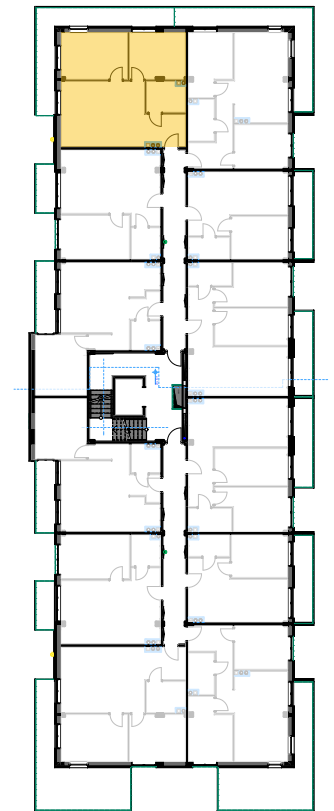

PABIANICE, UL. POPLAWSKA

BUDYNEK **A** PIETRO **1** MIESZKANIE **14**

59,7m²

001	HOL	3,4
002	SALON+KUCHNIA	25,9
003	POKÓJ	11,4
004	POKÓJ	13,9
005	ŁAZIENKA	5,1
POWIERZCHNIA UŻYTKOWA		59,7 m²

B	BALKON	18,50
----------	---------------	--------------

RZECZYWISTA POWIERZCHNIA ZOSTANIE OBLICZONA NA PODSTAWIE OBIARU POWYKONAWCZEGO

M2R Sp.z o.o.
 95-200 Pabianice, ul. Piłsudskiego 7
 www.levityn.pl
 biuro@levityn.pl
 tel. 881 600 350 510 600 200