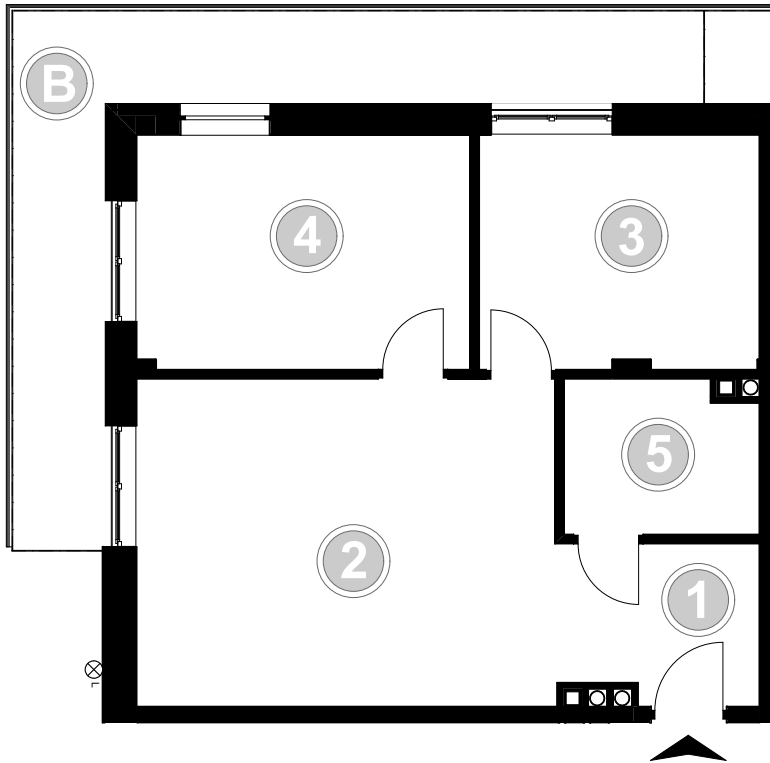

PABIANICE, UL. POPLAWSKA

BUDYNEK **A** PIETRO **1** MIESZKANIE **14**

59,7m²

001	HOL	3,4
002	SALON+KUCHNIA	25,9
003	POKÓJ	11,4
004	POKÓJ	13,9
005	ŁAZIENKA	5,1
POWIERZCHNIA UŻYTKOWA		59,7 m²

B	BALKON	18,50
----------	---------------	--------------