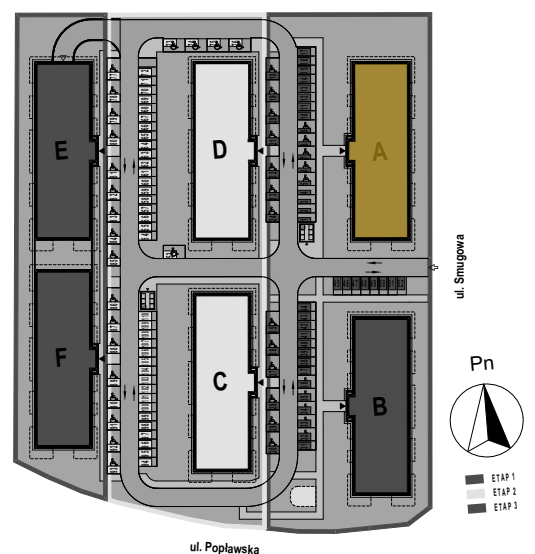

PABIANICE, UL. POPLAWSKA

BUDYNEK **A** PIETRO **1** MIESZKANIE **14**

59,7m²

001	HOL	3,4
002	SALON+KUCHNIA	25,9
003	POKÓJ	11,4
004	POKÓJ	13,9
005	ŁAZIENKA	5,1
POWIERZCHNIA UŻYTKOWA		59,7 m²

B	BALKON	18,50
----------	---------------	--------------