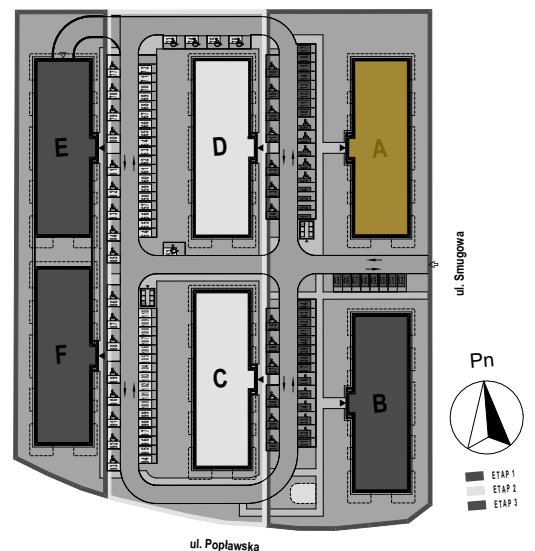

PABIANICE, UL. POPLAWSKA

BUDYNEK **B** PIETRO **1** MIESZKANIE **14**

59,7m²

001	HOL	3,4
002	SALON+KUCHNIA	25,9
003	POKÓJ	11,4
004	POKÓJ	13,9
005	ŁAZIENKA	5,1
POWIERZCHNIA UŻYTKOWA		59,7 m²

B	BALKON	18,50
----------	---------------	--------------

RZECZYWISTA POWIERZCHNIA ZOSTANIE OBLICZONA NA PODSTAWIE OBIARU POWYKONAWCZEGO

M2R Sp.z o.o.
 95-200 Pabianice, ul. Piłsudskiego 7
 www.levityn.pl
 biuro@levityn.pl
 tel. 881 600 350 510 600 200