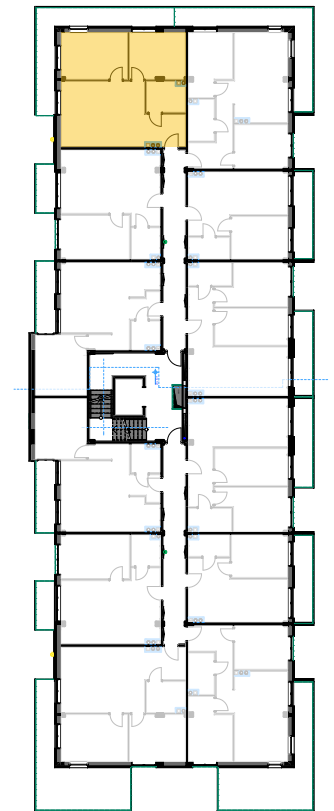

PABIANICE, UL. POPLAWSKA

BUDYNEK **B** PIETRO **1** MIESZKANIE **14**

59,7m²

001	HOL	3,4
002	SALON+KUCHNIA	25,9
003	POKÓJ	11,4
004	POKÓJ	13,9
005	ŁAZIENKA	5,1
POWIERZCHNIA UŻYTKOWA		59,7 m²

B	BALKON	18,50
----------	---------------	--------------

RZECZYWISTA POWIERZCHNIA ZOSTANIE OBLICZONA NA PODSTAWIE OBIARU POWYKONAWCZEGO

M2R Sp.z o.o.
 95-200 Pabianice, ul. Piłsudskiego 7
 www.levityn.pl
 biuro@levityn.pl
 tel. 881 600 350 510 600 200