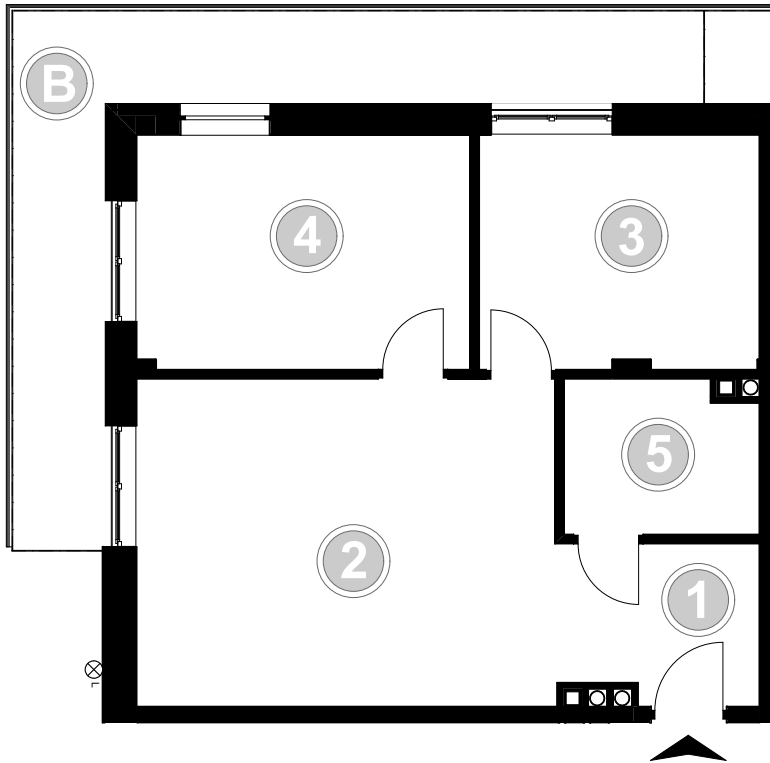

PABIANICE, UL. POPLAWSKA

BUDYNEK **B** PIETRO **1** MIESZKANIE **14**

59,7m²

001	HOL	3,4
002	SALON+KUCHNIA	25,9
003	POKÓJ	11,4
004	POKÓJ	13,9
005	ŁAZIENKA	5,1
POWIERZCHNIA UŻYTKOWA		59,7 m²

B	BALKON	18,50
----------	---------------	--------------