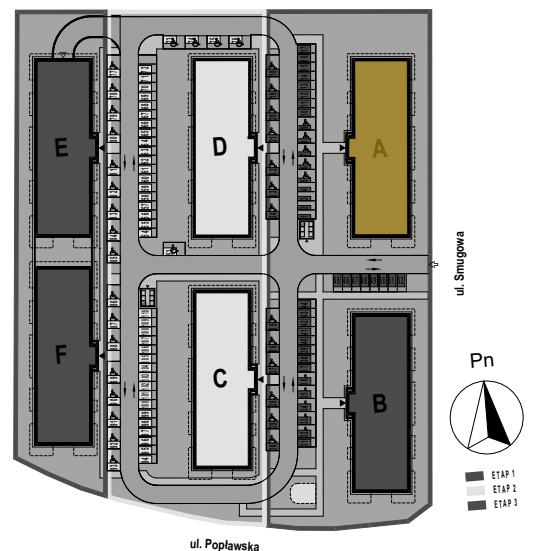

PABIANICE, UL. POPLAWSKA

BUDYNEK **A** PIETRO **1** MIESZKANIE **13**

45,3m²

001	SALON+KUCHNIA	28,5
002	POKÓJ	13,1
003	ŁAZIENKA	3,7
POWIERZCHNIA UŻYTKOWA		45,3 m²

B	BALKON	4,00
----------	--------	------

RZECZYWISTA POWIERZCHNIA ZOSTANIE OBLICZONA NA PODSTAWIE OBIARU POWYKONAWCZEGO