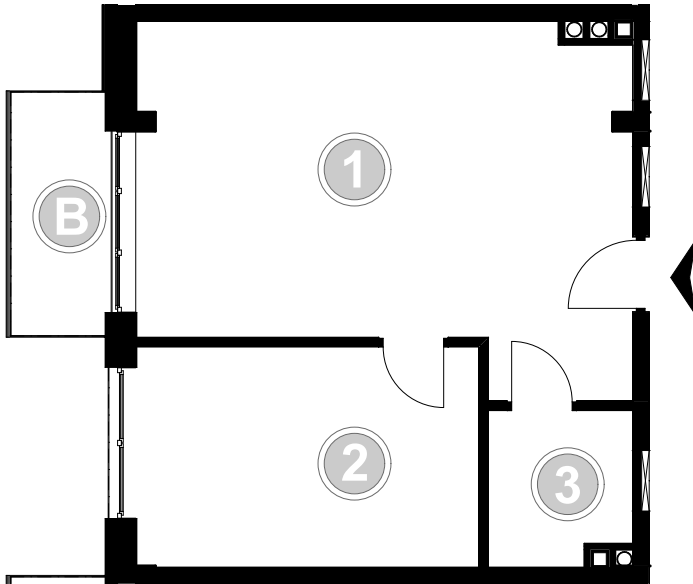

PABIANICE, UL. POPLAWSKA

BUDYNEK **A** PIETRO **1** MIESZKANIE **13**

45,3m²

001	SALON+KUCHNIA	28,5
002	POKÓJ	13,1
003	ŁAZIENKA	3,7
POWIERZCHNIA UŻYTKOWA		45,3 m²

B	BALKON	4,00
----------	--------	------

RZECZYWISTA POWIERZCHNIA ZOSTANIE OBLICZONA NA PODSTAWIE OBIARU POWYKONAWCZEGO