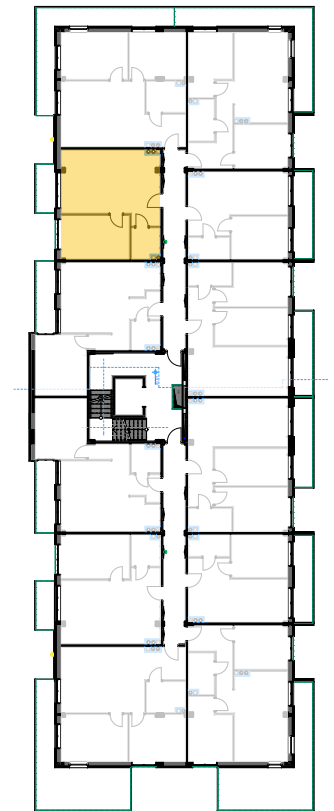

PABIANICE, UL. POPLAWSKA

BUDYNEK **A** PIETRO **1** MIESZKANIE **13**

45,3m²

001	SALON+KUCHNIA	28,5
002	POKÓJ	13,1
003	ŁAZIENKA	3,7
POWIERZCHNIA UŻYTKOWA		45,3 m²

B	BALKON	4,00
----------	--------	------

RZECZYWISTA POWIERZCHNIA ZOSTANIE OBLICZONA NA PODSTAWIE OBIARU POWYKONAWCZEGO