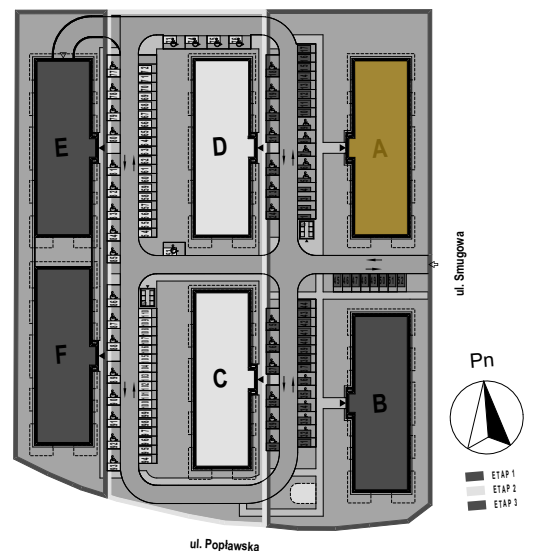

PABIANICE, UL. POPLAWSKA

BUDYNEK **B** PIETRO **1** MIESZKANIE **13**

**45,3m<sup>2</sup>**

001	SALON+KUCHNIA	28,5
002	POKÓJ	13,1
003	ŁAZIENKA	3,7
POWIERZCHNIA UŻYTKOWA		<b>45,3 m<sup>2</sup></b>

<i>B</i>	BALKON	4,00
----------	--------	------

RZECZYWISTA POWIERZCHNIA ZOSTANIE OBLICZONA NA PODSTAWIE OBIARU POWYKONAWCZEGO

M2R Sp.z o.o.  
 95-200 Pabianice, ul. Piłsudskiego 7  
 www.levityn.pl  
 biuro@levityn.pl  
 tel. 881 600 350      510 600 200