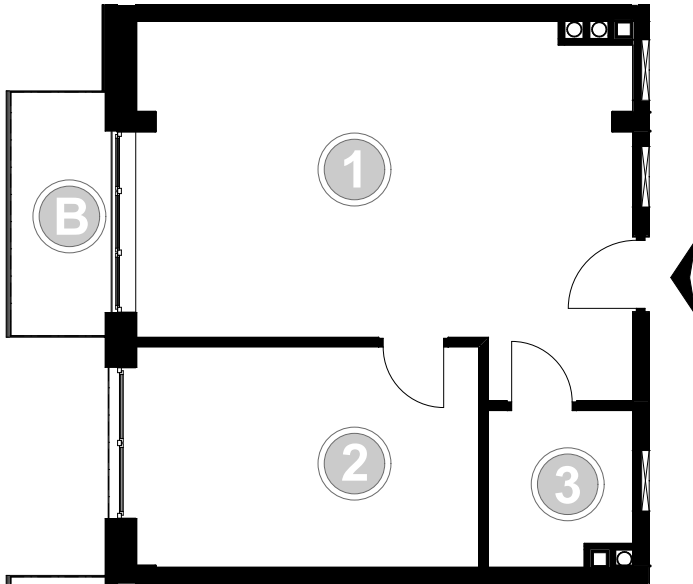

PABIANICE, UL. POPLAWSKA

BUDYNEK **B** PIETRO **1** MIESZKANIE **13**

**45,3m<sup>2</sup>**

001	SALON+KUCHNIA	28,5
002	POKÓJ	13,1
003	ŁAZIENKA	3,7
POWIERZCHNIA UŻYTKOWA		<b>45,3 m<sup>2</sup></b>

<i>B</i>	BALKON	4,00
----------	--------	------