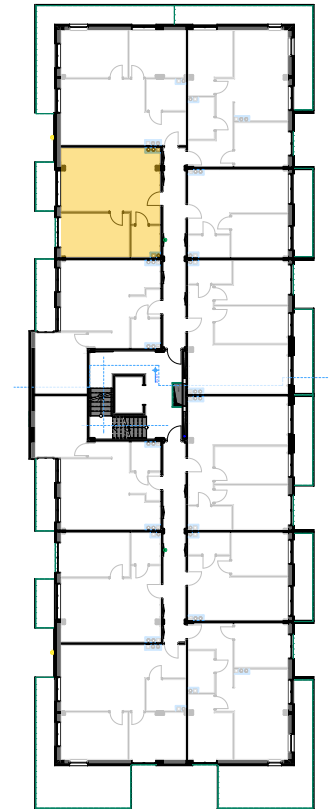

PABIANICE, UL. POPLAWSKA

BUDYNEK **B** PIETRO **1** MIESZKANIE **13**

**45,3m<sup>2</sup>**

001	SALON+KUCHNIA	28,5
002	POKÓJ	13,1
003	ŁAZIENKA	3,7
POWIERZCHNIA UŻYTKOWA		<b>45,3 m<sup>2</sup></b>

<i>B</i>	BALKON	4,00
----------	--------	------

RZECZYWISTA POWIERZCHNIA ZOSTANIE OBLICZONA NA PODSTAWIE OBIARU POWYKONAWCZEGO

M2R Sp.z o.o.  
 95-200 Pabianice, ul. Piłsudskiego 7  
 www.levityn.pl  
 biuro@levityn.pl  
 tel. 881 600 350      510 600 200