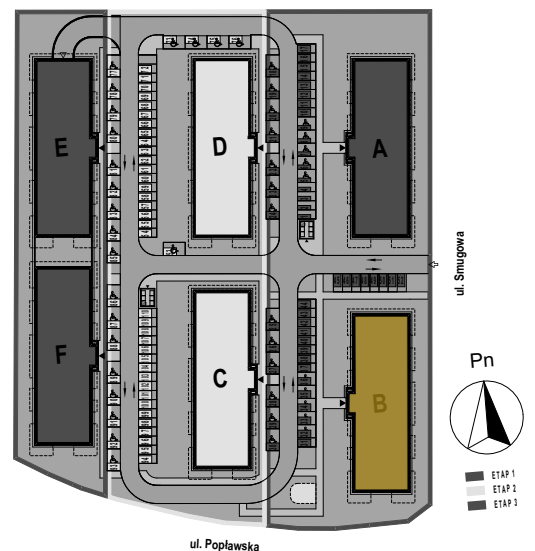

PABIANICE, UL. POPLAWSKA

BUDYNEK **B** PIETRO **1** MIESZKANIE **12**

**36,1m<sup>2</sup>**

001	SALON+KUCHNIA	22,1
002	SYPIALNIA	10,1
003	ŁAZIENKA	3,9
<b>POWIERZCHNIA UŻYTKOWA</b>		<b>36,1 m<sup>2</sup></b>

<b>B</b>	BALKON	5,90
----------	--------	------

RZECZYWISTA POWIERZCHNIA ZOSTANIE OBLICZONA NA PODSTAWIE OBIARU POWYKONAWCZEGO

M2R Sp.z o.o.  
 95-200 Pabianice, ul. Piłsudskiego 7  
 www.levityn.pl  
 biuro@levityn.pl  
 tel. 881 600 350      510 600 200