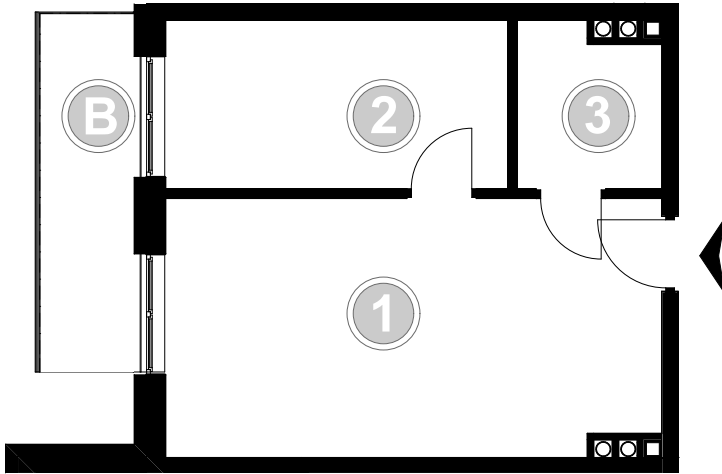

PABIANICE, UL. POPLAWSKA

BUDYNEK **B** PIETRO **1** MIESZKANIE **12**

**36,1m<sup>2</sup>**

001	SALON+KUCHNIA	22,1
002	SYPIALNIA	10,1
003	ŁAZIENKA	3,9
<b>POWIERZCHNIA UŻYTKOWA</b>		<b>36,1 m<sup>2</sup></b>

<b>B</b>	BALKON	5,90
----------	--------	------

RZECZYWISTA POWIERZCHNIA ZOSTANIE OBLICZONA NA PODSTAWIE OBIARU POWYKONAWCZEGO

M2R Sp.z o.o.  
 95-200 Pabianice, ul. Piłsudskiego 7  
 www.levityn.pl  
 biuro@levityn.pl  
 tel. 881 600 350      510 600 200