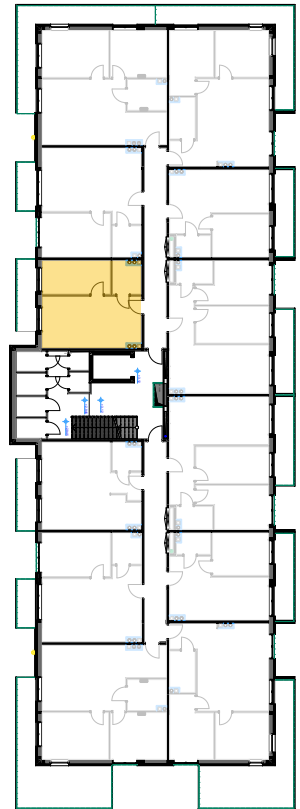

PABIANICE, UL. POPLAWSKA

BUDYNEK **B** PIETRO **1** MIESZKANIE **12**

**36,1m<sup>2</sup>**

001	SALON+KUCHNIA	22,1
002	SYPIALNIA	10,1
003	ŁAZIENKA	3,9
<b>POWIERZCHNIA UŻYTKOWA</b>		<b>36,1 m<sup>2</sup></b>

<b>B</b>	BALKON	5,90
----------	--------	------

RZECZYWISTA POWIERZCHNIA ZOSTANIE OBLICZONA NA PODSTAWIE OBIARU POWYKONAWCZEGO

M2R Sp.z o.o.  
 95-200 Pabianice, ul. Piłsudskiego 7  
 www.levityn.pl  
 biuro@levityn.pl  
 tel. 881 600 350      510 600 200