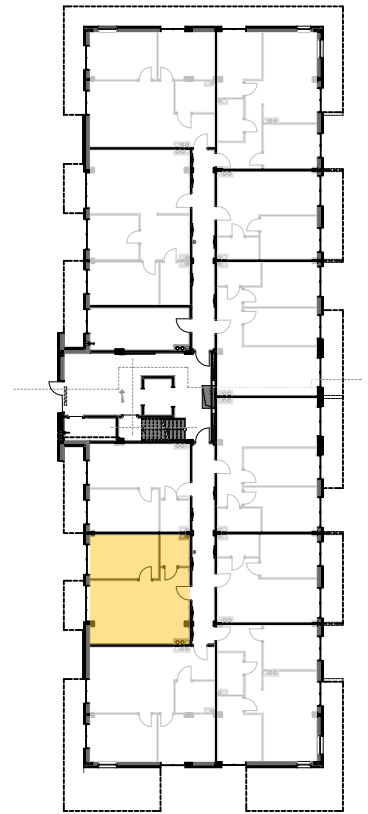

PABIANICE, UL. POPLAWSKA

BUDYNEK B PIETRO 0 MIESZKANIE 10

45,3m²

001	SALON+KUCHNIA	28,5
002	POKÓJ	13,1
003	ŁAZIENKA	3,7
POWIERZCHNIA UŻYTKOWA		45,3 m ²

A	OGRÓDEK	33,5m ²
---	---------	--------------------