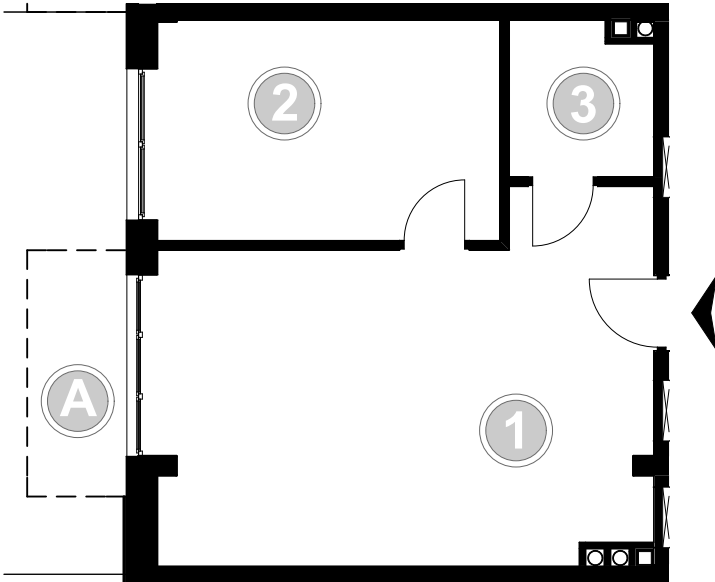

PABIANICE, UL. POPLAWSKA

BUDYNEK B PIETRO 0 MIESZKANIE 10

45,3m²

001	SALON+KUCHNIA	28,5
002	POKÓJ	13,1
003	ŁAZIENKA	3,7
POWIERZCHNIA UŻYTKOWA		45,3 m ²

A	OGRÓDEK	33,5m ²
---	---------	--------------------