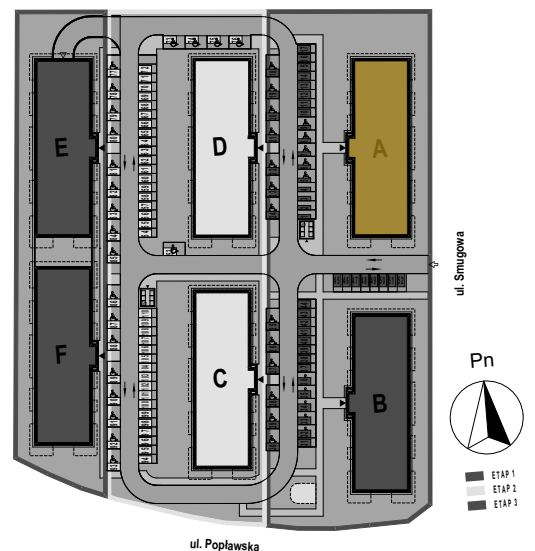

PABIANICE, UL. POPLAWSKA

BUDYNEK B PIETRO 0 MIESZKANIE 10

45,3m²

001	SALON+KUCHNIA	28,5
002	POKÓJ	13,1
003	ŁAZIENKA	3,7
POWIERZCHNIA UŻYTKOWA		45,3 m ²

A	OGRÓDEK	33,5m ²
---	---------	--------------------

RZECZYWISTA POWIERZCHNIA ZOSTANIE OBLICZONA NA PODSTAWIE OBIARU POWYKONAWCZEGO

M2R Sp.z o.o.
 95-200 Pabianice, ul. Piłsudskiego 7
 www.levityn.pl
 biuro@levityn.pl
 tel. 881 600 350 510 600 200