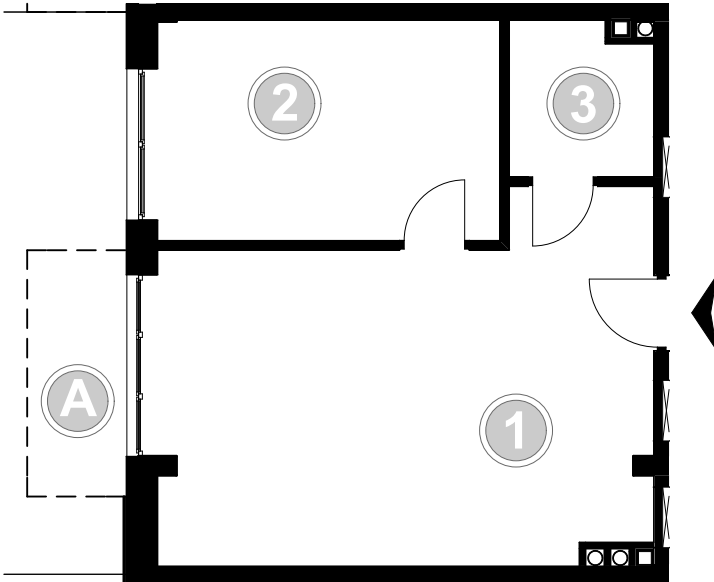

PABIANICE, UL. POPLAWSKA

BUDYNEK **A** PIETRO **0** MIESZKANIE **10**

45,3m²

001	SALON+KUCHNIA	28,5
002	POKÓJ	13,1
003	ŁAZIENKA	3,7
POWIERZCHNIA UŻYTKOWA		45,3 m²

A	OGRÓDEK	33,5m²
----------	----------------	--------------------------