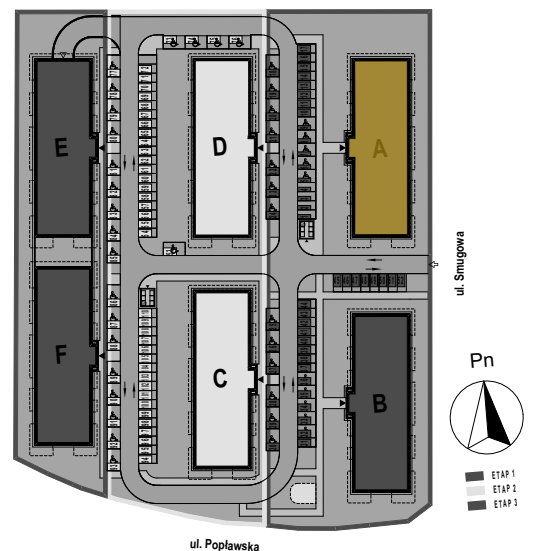

PABIANICE, UL. POPLAWSKA

BUDYNEK **A** PIETRO **0** MIESZKANIE **10**

45,3m²

001	SALON+KUCHNIA	28,5
002	POKÓJ	13,1
003	ŁAZIENKA	3,7
POWIERZCHNIA UŻYTKOWA		45,3 m²

A	OGRÓDEK	33,5m²
----------	----------------	--------------------------

RZECZYWISTA POWIERZCHNIA ZOSTANIE OBLICZONA NA PODSTAWIE OBIARU POWYKONAWCZEGO

M2R Sp.z o.o.
 95-200 Pabianice, ul. Piłsudskiego 7
 www.levityn.pl
 biuro@levityn.pl
 tel. 881 600 350 510 600 200