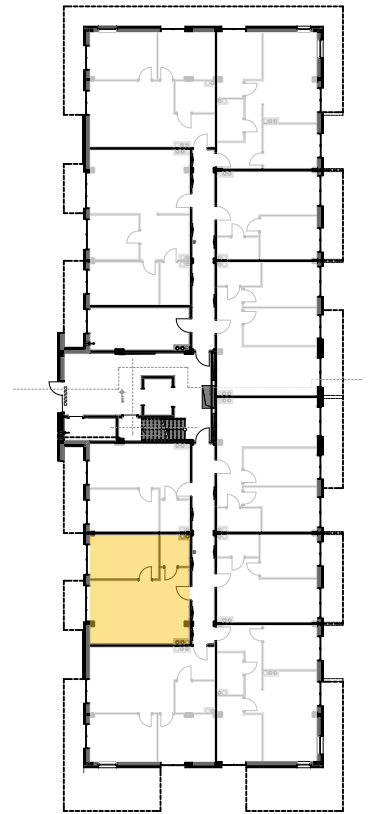

PABIANICE, UL. POPLAWSKA

BUDYNEK **A** PIETRO **0** MIESZKANIE **10**

45,3m²

001	SALON+KUCHNIA	28,5
002	POKÓJ	13,1
003	ŁAZIENKA	3,7
POWIERZCHNIA UŻYTKOWA		45,3 m²

A	OGRÓDEK	33,5m²
----------	----------------	--------------------------