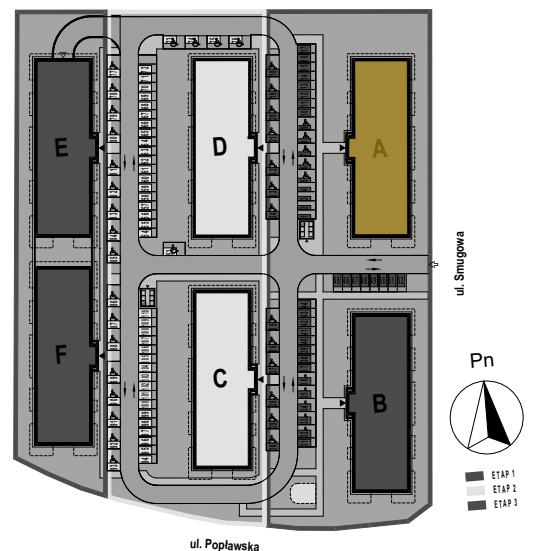

PABIANICE, UL. POPLAWSKA

BUDYNEK **B** PIETRO **0** MIESZKANIE **1**

63,0m²

001	HOLL	9,1
002	SALON+KUCHNIA	26,9
003	POKÓJ	9,4
004	POKÓJ	12,5
005	ŁAZIENKA	5,1
POWIERZCHNIA UŻYTKOWA		63,0 m²

A	OGRÓDEK	59,0m ²
---	---------	--------------------

RZECZYWISTA POWIERZCHNIA ZOSTANIE OBLICZONA NA PODSTAWIE OBIARU POWYKONAWCZEGO

M2R Sp.z o.o.
 95-200 Pabianice, ul. Piłsudskiego 7
 www.levityn.pl
 biuro@levityn.pl
 tel. 881 600 350 510 600 200