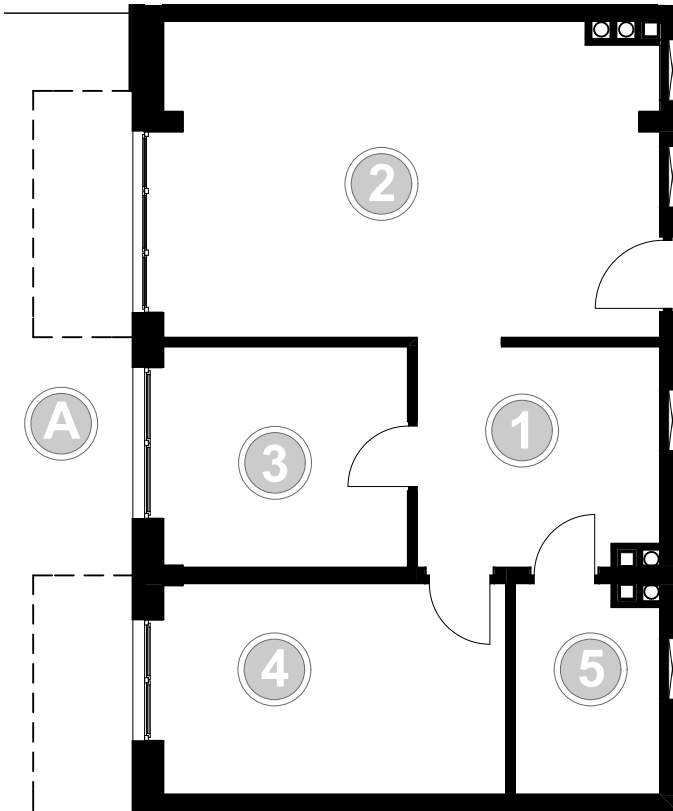

PABIANICE, UL. POPLAWSKA

BUDYNEK **B** PIETRO **0** MIESZKANIE **1**

63,0m²

001	HOLL	9,1
002	SALON+KUCHNIA	26,9
003	POKÓJ	9,4
004	POKÓJ	12,5
005	ŁAZIENKA	5,1
POWIERZCHNIA UŻYTKOWA		63,0 m²

A	OGRÓDEK	59,0m ²
---	---------	--------------------