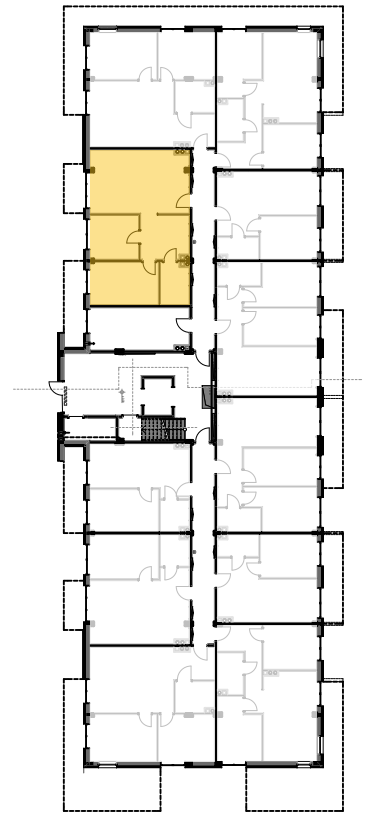

PABIANICE, UL. POPLAWSKA

BUDYNEK **B** PIETRO **0** MIESZKANIE **1**

63,0m²

001	HOLL	9,1
002	SALON+KUCHNIA	26,9
003	POKÓJ	9,4
004	POKÓJ	12,5
005	ŁAZIENKA	5,1
POWIERZCHNIA UŻYTKOWA		63,0 m²

A	OGRÓDEK	59,0m ²
---	---------	--------------------