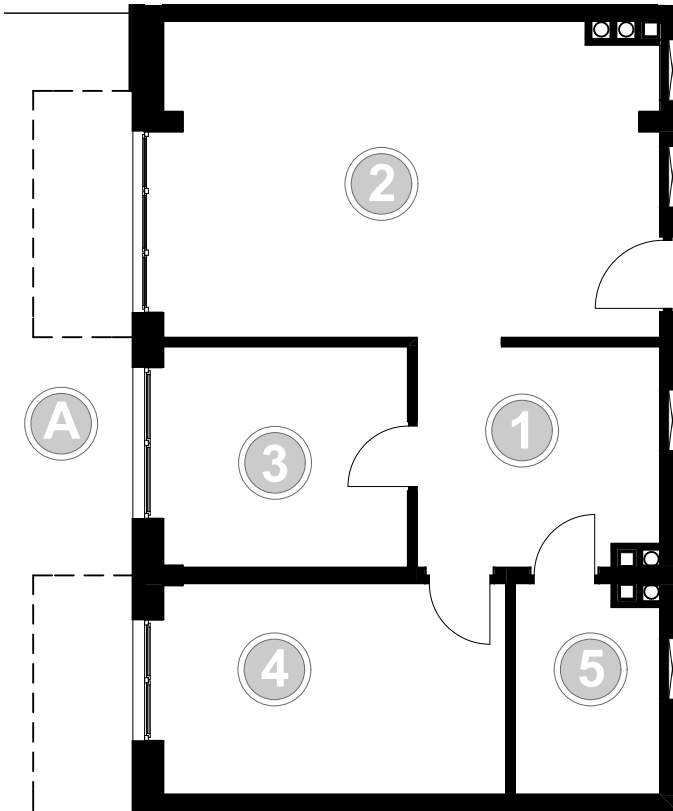

PABIANICE, UL. POPLAWSKA

BUDYNEK **A** PIETRO **0** MIESZKANIE **1**

63,0m²

001	HOLL	9,1
002	SALON+KUCHNIA	26,9
003	POKÓJ	9,4
004	POKÓJ	12,5
005	ŁAZIENKA	5,1
POWIERZCHNIA UŻYTKOWA		63,0 m²

A	OGRÓDEK	59,0m²
----------	----------------	--------------------------