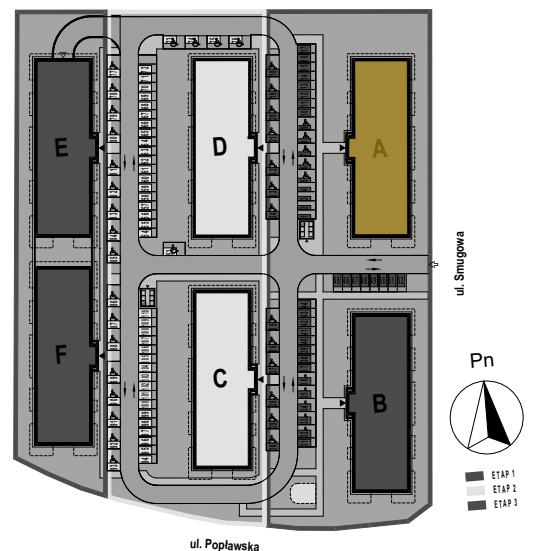

PABIANICE, UL. POPLAWSKA

BUDYNEK **A** PIETRO **0** MIESZKANIE **1**

63,0m²

001	HOLL	9,1
002	SALON+KUCHNIA	26,9
003	POKÓJ	9,4
004	POKÓJ	12,5
005	ŁAZIENKA	5,1
POWIERZCHNIA UŻYTKOWA		63,0 m²

A	OGRÓDEK	59,0m²
----------	----------------	--------------------------

RZECZYWISTA POWIERZCHNIA ZOSTANIE OBLICZONA NA PODSTAWIE OBIARU POWYKONAWCZEGO

M2R Sp.z o.o.
 95-200 Pabianice, ul. Piłsudskiego 7
 www.levityn.pl
 biuro@levityn.pl
 tel. 881 600 350 510 600 200