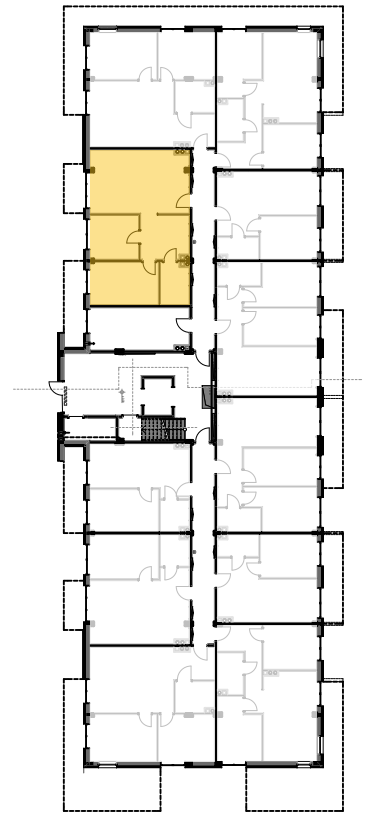

PABIANICE, UL. POPLAWSKA

BUDYNEK **A** PIETRO **0** MIESZKANIE **1**

63,0m²

001	HOLL	9,1
002	SALON+KUCHNIA	26,9
003	POKÓJ	9,4
004	POKÓJ	12,5
005	ŁAZIENKA	5,1
POWIERZCHNIA UŻYTKOWA		63,0 m²

A	OGRÓDEK	59,0m²
----------	----------------	--------------------------